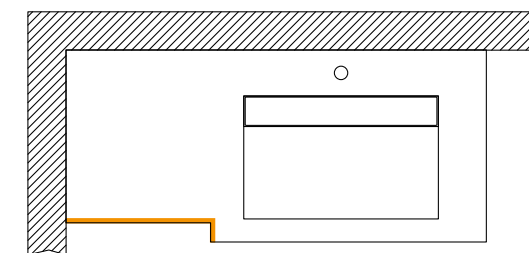

Asola rifinita portasalviette (30x4 cm) su veletta

Refined tissue holder eyelet (30x4 cm) on apron
Fente finie pour porte serviette (30x4 cm) sur bandeau
Anilla de toallero con acabado (30x4 cm) sobre ala
Handtuchhalterausschnitt geschliffen (30x4 cm) im Verleimprofil

Top sagomato a vista*

Visible shaped top
Plan profilé apparent
Encimera perfilada a la vista
Waschtischplatte mit Formschnitt an der Sichtkante

Top fuori squadra*

Non-right angle top
Plan hors équerres
Encimera fuera de escuadra
Waschtischplatte mit Schrägwinkel