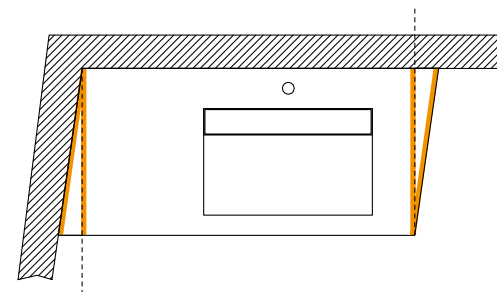

ACCESSORI OPZIONALI / OPTIONAL ACCESSORIES / ACCESSOIRES EN OPTION / OPTIONALES ZUBEHÖR

Top con scasso grezzo su lati verso il muro*

Top with unfinished groove on sides towards wall
Plan avec ouverture d'encastrement brute sur les côtés vers le mur
Waschtischplatte mit Rohausschnitt an den wandseitigen Kanten

Top sagomato a vista*

Visible shaped top
Plan profilé apparent
Waschtischplatte mit Formschnitt an der Sichtkante

Top fuori squadra*

Non-right angle top
Plan hors équerres
Waschtischplatte mit Schrägwinkel