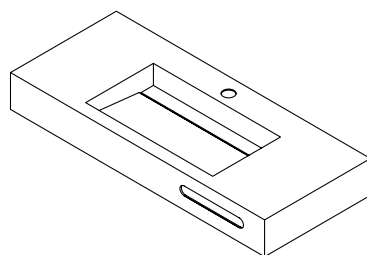

Ottone cromato

Kit Troppopieno / Overflow kit / Kit trop-plein / Überlaufgarnitur

Fori aggiuntivi per comando rubinetteria - Ø 35 mm / Additional holes for tap control - Ø 35 mm / Trous supplémentaires pour commandes robinetterie - Ø 35 mm / Zusätzliche Löcher für Armaturenbetätigung - Ø 35 mm

Asola rifinita portasalvietta (30x4 cm) su veletta

Refined tissue holder eyelet (30x4 cm) on apron
Fente finie pour porte serviette (30x4 cm) sur bandeau
Handtuchhalterausschnitt geschliffen (30x4 cm) im Verleimprofil