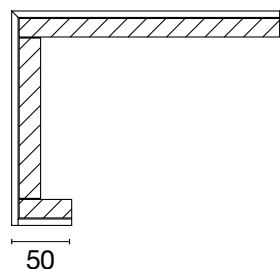

Figure

ACCESSORI OPZIONALI / OPTIONAL ACCESSORIES / ACCESSOIRES EN OPTION / OPTIONALES ZUBEHÖR

Finitura Piletta Up&Down / Up&Down plug finish / Finition Bonde Up&Down / Finish Push-Open Ablaufgarnitur

Kit Troppopieno / Overflow kit / Kit trop-plein / Überlaufgarnitur

Fori aggiuntivi per comando rubinetteria - Ø 35 mm / Additional holes for tap control - Ø 35 mm / Trous supplémentaires pour commandes robinetterie - Ø 35 mm / Zusätzliche Löcher für Armaturenbetätigung - Ø 35 mm

Copripiletta extra / Extra plug cover / Capot de bonde en supplément / Zusätzliche Ablaufventilabdeckung

Veletta sottotop

Undertop apron
Bandeau sous plan de vasque
Verleimprofil unter der Waschtischplatte