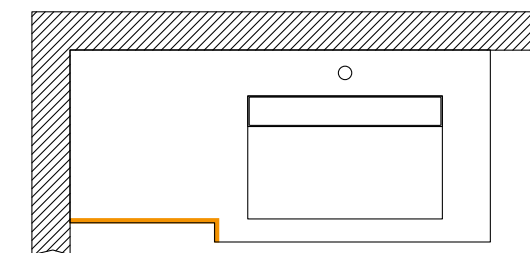

Asola rifinita portasalvietta (30x4 cm) su veletta

Refined tissue holder eyelet (30x4 cm) on apron
Fente finie pour porte serviette (30x4 cm) sur bandeau
Handtuchhalterausschnitt geschliffen (30x4 cm) im Verleimprofil

Top sagomato a vista*

Visible shaped top
Plan profilé apparent
Waschtischplatte mit Formschnitt an der Sichtkante

Top fuori squadra*

Non-right angle top
Plan hors équerres
Waschtischplatte mit Schrägwinkel