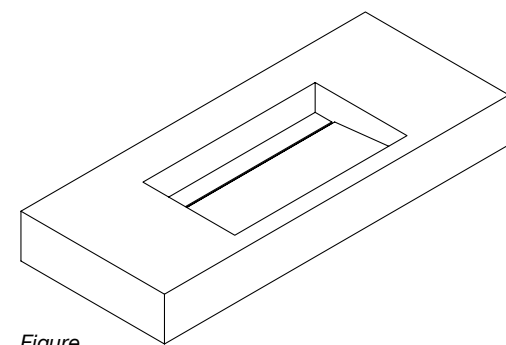

Collection de lavabos au design minimaliste avec vasque intégrée caractérisée par de larges bords latéraux qui augmentent sa polyvalence, à fixer suspendus au mur, à poser sur plan de toilette ou à monter en surface.

162 SHAPE_WASHBASINS & TOP VANITY

Figure

Figure R

FIGURE	86,7x51
	96,7x51
	106,7x51
	121,7x51
	136,7x51
	141,7x51
	146,7x51
	156,7x51
	171,7x51
	181,7x51

R = predisposti con foro per rubinetteria in appoggio / prepared with hole for pedestal taps and fittings /
avec un trou pour la robinetterie en appui / Vorbereitet mit Öffnung für aufgesetzte Armaturen

FIGURE 121,7x51 + FLAG 121,7_Infinito 2.0 Breccia Van Gogh Polished
Komi Natural 40x240 . 15,75"x94,49"

Figure

Figure

Figure R

VASCA INTEGRATA SCIVOLO / BUILT-IN SLOPE SINK / VASQUE INTÉGRÉE PROFIL INCLINÉ / INTEGRIERTES BECKEN (MIT NEIGUNG)

L	P	H	vaschetta / sink / vasque / becken
86,7	51 cm	16 cm	40x32xh11 cm
96,7	51 cm	16 cm	40x32xh11 cm
106,7	51 cm	16 cm	50x32xh11 cm
121,7	51 cm	16 cm	50x32xh11 cm
136,7	51 cm	16 cm	60x32xh11 cm
141,7	51 cm	16 cm	60x32xh11 cm
146,7	51 cm	16 cm	60x32xh11 cm
156,7	51 cm	16 cm	60x32xh11 cm
171,7	51 cm	16 cm	60x32xh11 cm
181,7	51 cm	16 cm	60x32xh11 cm