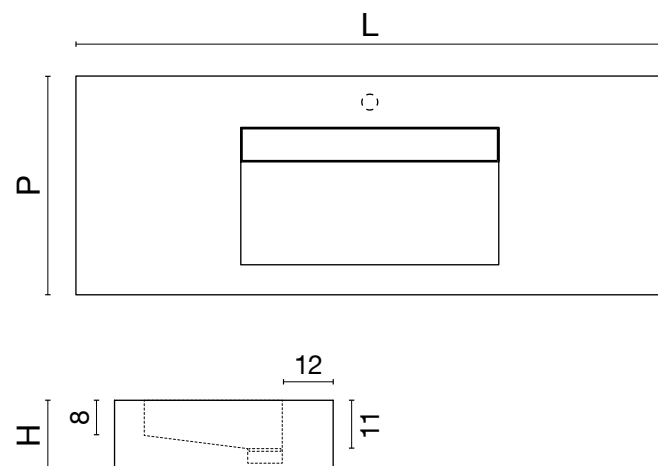

Collection de lavabos au design minimaliste avec vasque intégrée caractérisée par de larges bords latéraux qui augmentent sa polyvalence, à fixer suspendus au mur, à poser sur plan de toilette ou à monter en surface.

162 SHAPE_WASHBASINS & TOP VANITY

Figure

Figure R

FIGURE	86,7x51
	96,7x51
	106,7x51
	121,7x51
	136,7x51
	141,7x51
	146,7x51
	156,7x51
	171,7x51
	181,7x51

R = predisposti con foro per rubinetteria in appoggio / prepared with hole for pedestal taps and fittings /
avec un trou pour la robinetterie en appui / Vorbereitet mit Öffnung für aufgesetzte Armaturen

FIGURE 121,7x51 + FLAG 121,7_Infinito 2.0 Breccia Van Gogh Polished
Komi Natural 40x240 . 15,75"x94,49"

Figure

Figure

Figure R

VASCA INTEGRATA SCIVOLO / BUILT-IN SLOPE SINK / VASQUE INTÉGRÉE PROFIL INCLINÉ / INTEGRIERTES BECKEN (MIT NEIGUNG)

L	P	H	vaschetta / sink / vasque / becken
86,7	51 cm	16 cm	40x32xh11 cm
96,7	51 cm	16 cm	40x32xh11 cm
106,7	51 cm	16 cm	50x32xh11 cm
121,7	51 cm	16 cm	50x32xh11 cm
136,7	51 cm	16 cm	60x32xh11 cm
141,7	51 cm	16 cm	60x32xh11 cm
146,7	51 cm	16 cm	60x32xh11 cm
156,7	51 cm	16 cm	60x32xh11 cm
171,7	51 cm	16 cm	60x32xh11 cm
181,7	51 cm	16 cm	60x32xh11 cm