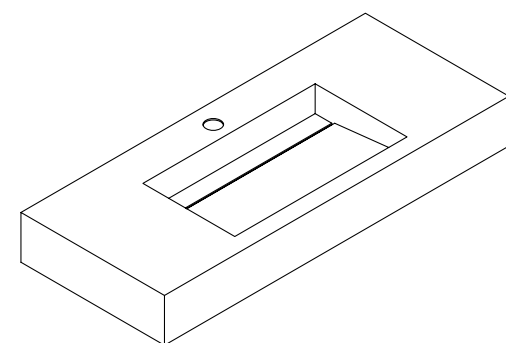

162 SHAPE_WASHBASINS & TOP VANITY

Figure

Figure R

FIGURE	86,7x51
	96,7x51
	106,7x51
	121,7x51
	136,7x51
	141,7x51
	146,7x51
	156,7x51
	171,7x51
	181,7x51

R = predisposti con foro per rubinetteria in appoggio / prepared with hole for pedestal taps and fittings /
avec un trou pour la robinetterie en appui / Vorbereitet mit Öffnung für aufgesetzte Armaturen

FIGURE 121,7x51 + FLAG 121,7_Infinito 2.0 Breccia Van Gogh Polished
Komi Natural 40x240 . 15,75"x94,49"

Figure

Figure

Figure R

VASCA INTEGRATA SCIVOLO / BUILT-IN SLOPE SINK / VASQUE INTÉGRÉE PROFIL INCLINÉ / INTEGRIERTES BECKEN (MIT NEIGUNG)

L	P	H	vaschetta / sink / vasque / becken
86,7	51 cm	16 cm	40x32xh11 cm
96,7	51 cm	16 cm	40x32xh11 cm
106,7	51 cm	16 cm	50x32xh11 cm
121,7	51 cm	16 cm	50x32xh11 cm
136,7	51 cm	16 cm	60x32xh11 cm
141,7	51 cm	16 cm	60x32xh11 cm
146,7	51 cm	16 cm	60x32xh11 cm
156,7	51 cm	16 cm	60x32xh11 cm
171,7	51 cm	16 cm	60x32xh11 cm
181,7	51 cm	16 cm	60x32xh11 cm

VASCA INTEGRATA FILO / BUILT-IN FLUSH SINK / VASQUE INTÉGRÉE AFFLEURANTE / INTEGRIERTES BECKEN (MIT BÜNDIGEM ABFLUSS)

L	P	H	vaschetta / sink / vasque / becken
86,7	51 cm	16 cm	40x32xh11 cm
96,7	51 cm	16 cm	40x32xh11 cm
106,7	51 cm	16 cm	50x32xh11 cm
121,7	51 cm	16 cm	50x32xh11 cm
136,7	51 cm	16 cm	60x32xh11 cm
141,7	51 cm	16 cm	60x32xh11 cm
146,7	51 cm	16 cm	60x32xh11 cm
156,7	51 cm	16 cm	60x32xh11 cm
171,7	51 cm	16 cm	60x32xh11 cm
181,7	51 cm	16 cm	60x32xh11 cm