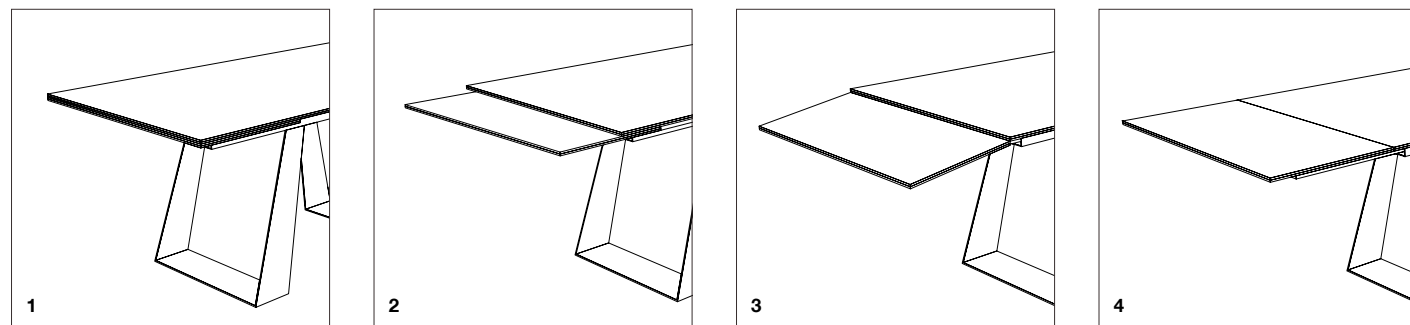

Nero

Grau Brown

PLANA EXT

180+(45+45)x90
180+(45+45)x100

PLANA EXT 180x90_Infinito 2.0 Port Laurent Polished + All-Over / Nero
Komi Natural 24x120 . 9,45"x47,24"

Plana ext

L 180 x P 90/100 x H 75 cm

TOP TAVOLO IN GRES PORCELLANATO 12 MM, VEDI ARTICOLI DISPONIBILI / TABLE TOP IN 12 MM PORCELAIN STONWARE, SEE AVAILABLE ARTICLES / PLATEAU DE TABLE EN GRÈS CÉRAME 12 MM, VOIR ARTICLES DISPONIBLES / TISCHPLATTE IN FEINSTEINZEUG 12 MM, SIEHE VERFÜGBARE ARTIKEL > p. 150