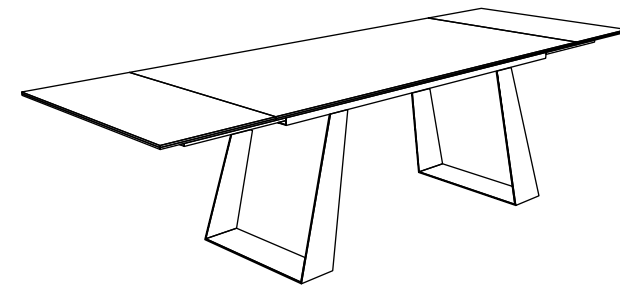

Disponible aussi dans une variante extensible, Plana ext est une table idéale dans les living de toutes dimensions, grâce à son esthétique affirmée et épurée, dont le plateau peut s'allonger de 90 cm tout en maintenant la continuité de ses veines et une linéarité parfaite.

Die ausziehbare Version Plana ext, die in Wohnräume aller Größenordnungen passt, kommt in einem markanten, schwungvollen Design daher. Die um 90 cm erweiterte Tischplatte behält den Äderungsverlauf und die Optik nahtlos bei.

Nero

Grau Brown

PLANA EXT

180+(45+45)x90
180+(45+45)x100

PLANA EXT 180x90_Infinito 2.0 Port Laurent Polished + All-Over / Nero
Komi Natural 24x120 . 9,45"x47,24"

Plana ext

L 180 x P 90/100 x H 75 cm

TOP TAVOLO IN GRES PORCELLANATO 12 MM, VEDI ARTICOLI DISPONIBILI / TABLE TOP IN 12 MM PORCELAIN STONWARE, SEE AVAILABLE ARTICLES / PLATEAU DE TABLE EN GRÈS CÉRAME 12 MM, VOIR ARTICLES DISPONIBLES / TISCHPLATTE IN FEINSTEINZEUG 12 MM, SIEHE VERFÜGBARE ARTIKEL > p. 150

BORDI TOP TAVOLO / TABLE TOP EDGES / BORDS DU PLATEAU DE TABLE / TISCHPLATTENKANTEN > p. 151

Indoor

Dritto / Straight / Droit / Gerade

STRUTTURE IN FINITURA METALLICA / FRAMES WITH METAL FINISH / STRUCTURE EN FINITION MÉTALLIQUE / GESTELLTEILE IN METALLFINISH > p. 148