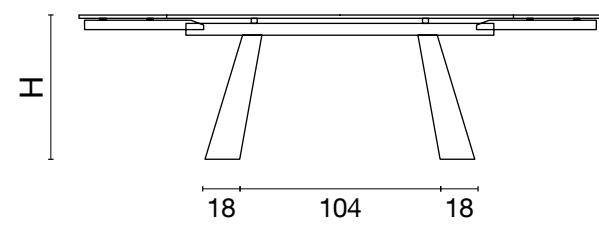

Die ausziehbare Version Plana ext, die in Wohnräume aller Größenordnungen passt, kommt in einem markanten, schwungvollen Design daher. Die um 90 cm erweiterte Tischplatte behält den Äderungsverlauf und die Optik nahtlos bei.

Nero

Grau Brown

PLANA EXT

180+(45+45)x90
180+(45+45)x100

PLANA EXT 180x90_Infinito 2.0 Port Laurent Polished + All-Over / Nero
Komi Natural 24x120 . 9,45"x47,24"

Plana ext

L 180 x P 90/100 x H 75 cm

TOP TAVOLO IN GRES PORCELLANATO 12 MM, VEDI ARTICOLI DISPONIBILI / TABLE TOP IN 12 MM PORCELAIN STONWARE, SEE AVAILABLE ARTICLES / PLATEAU DE TABLE EN GRÈS CÉRAME 12 MM, VOIR ARTICLES DISPONIBLES / TISCHPLATTE IN FEINSTEINZEUG 12 MM, SIEHE VERFÜGBARE ARTIKEL > p. 150

BORDI TOP TAVOLO / TABLE TOP EDGES / BORDS DU PLATEAU DE TABLE / TISCHPLATTENKANTEN > p. 151

Indoor

Dritto / Straight / Droit / Gerade

STRUTTURE IN FINITURA METALLICA / FRAMES WITH METAL FINISH / STRUCTURE EN FINITION MÉTALLIQUE / GESTELLTEILE IN METALLFINISH > p. 148