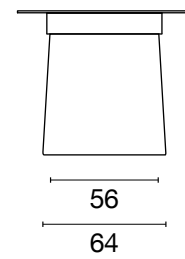

Nero

Grau Brown

PLANA EXT

180+(45+45)x90
180+(45+45)x100

PLANA EXT 180x90_Infinito 2.0 Port Laurent Polished + All-Over / Nero
Komi Natural 24x120 . 9,45"x47,24"

Plana ext

L 180 x P 90/100 x H 75 cm

TOP TAVOLO IN GRES PORCELLANATO 12 MM, VEDI ARTICOLI DISPONIBILI / TABLE TOP IN 12 MM PORCELAIN STONWARE, SEE AVAILABLE ARTICLES / PLATEAU DE TABLE EN GRÈS CÉRAME 12 MM, VOIR ARTICLES DISPONIBLES / TISCHPLATTE IN FEINSTEINZEUG 12 MM, SIEHE VERFÜGBARE ARTIKEL > p. 150