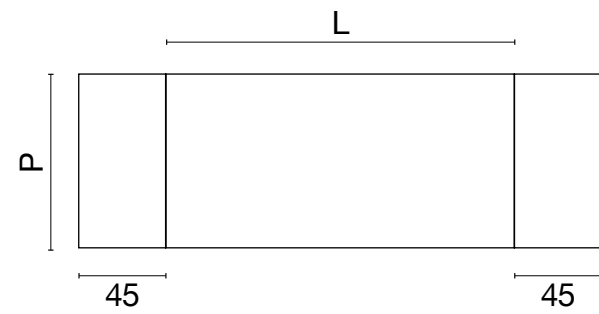

Die ausziehbare Version Plana ext, die in Wohnräume aller Größenordnungen passt, kommt in einem markanten, schwungvollen Design daher. Die um 90 cm erweiterte Tischplatte behält den Äderungsverlauf und die Optik nahtlos bei.

Nero

Grau Brown

PLANA EXT

180+(45+45)x90
180+(45+45)x100

PLANA EXT 180x90_Infinito 2.0 Port Laurent Polished + All-Over / Nero
Komi Natural 24x120 . 9,45"x47,24"

Plana ext

L 180 x P 90/100 x H 75 cm

TOP TAVOLO IN GRES PORCELLANATO 12 MM, VEDI ARTICOLI DISPONIBILI / TABLE TOP IN 12 MM PORCELAIN STONWARE, SEE AVAILABLE ARTICLES / PLATEAU DE TABLE EN GRÈS CÉRAME 12 MM, VOIR ARTICLES DISPONIBLES / TISCHPLATTE IN FEINSTEINZEUG 12 MM, SIEHE VERFÜGBARE ARTIKEL > p. 150