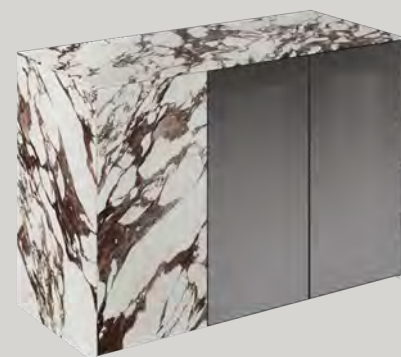

Smart Block_door in Smoked mirror

SMART BLOCK h.72,3 / 102,3

36,7x35,6	36,7x46	36,7x51
51,7x35,6	51,7x46	51,7x51
71,7x35,6	71,7x46	71,7x51