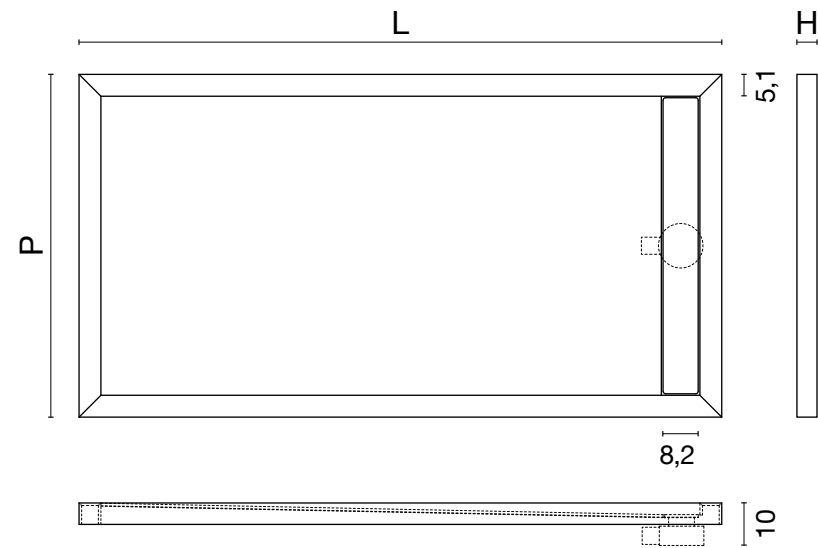

Wave is a porcelain stoneware shower tray with calibrated slope to enable the natural flow of the water towards the grate at the end, inspectable to facilitate hygiene and cleaning. To be installed flush or raised from the floor.

Die Duschfläche Wave aus Feinsteinzeug mit kalibriertem Gefälle ermöglicht den natürlichen Wasserablauf zur Rinne im inspektionierbaren Endteil, das eine einfache Hygiene und Reinigung ermöglicht. Für den bodenebenen oder erhöhten Einbau.

Wave

L	P	H
100 cm	80 cm	5 cm
120 cm	80 cm	5 cm
150 cm*	80 cm	5 cm

* Disponibile solo a partire da lastra 120x278 cm /
Only available with slabs from 120x278 cm /
Uniquement disponible à partir d'une dalle de
120x278 cm / Disponible solo a partir de la placa
de 120x278 cm / Nur ab dem Plattenformat
120x278 cm erhältlich