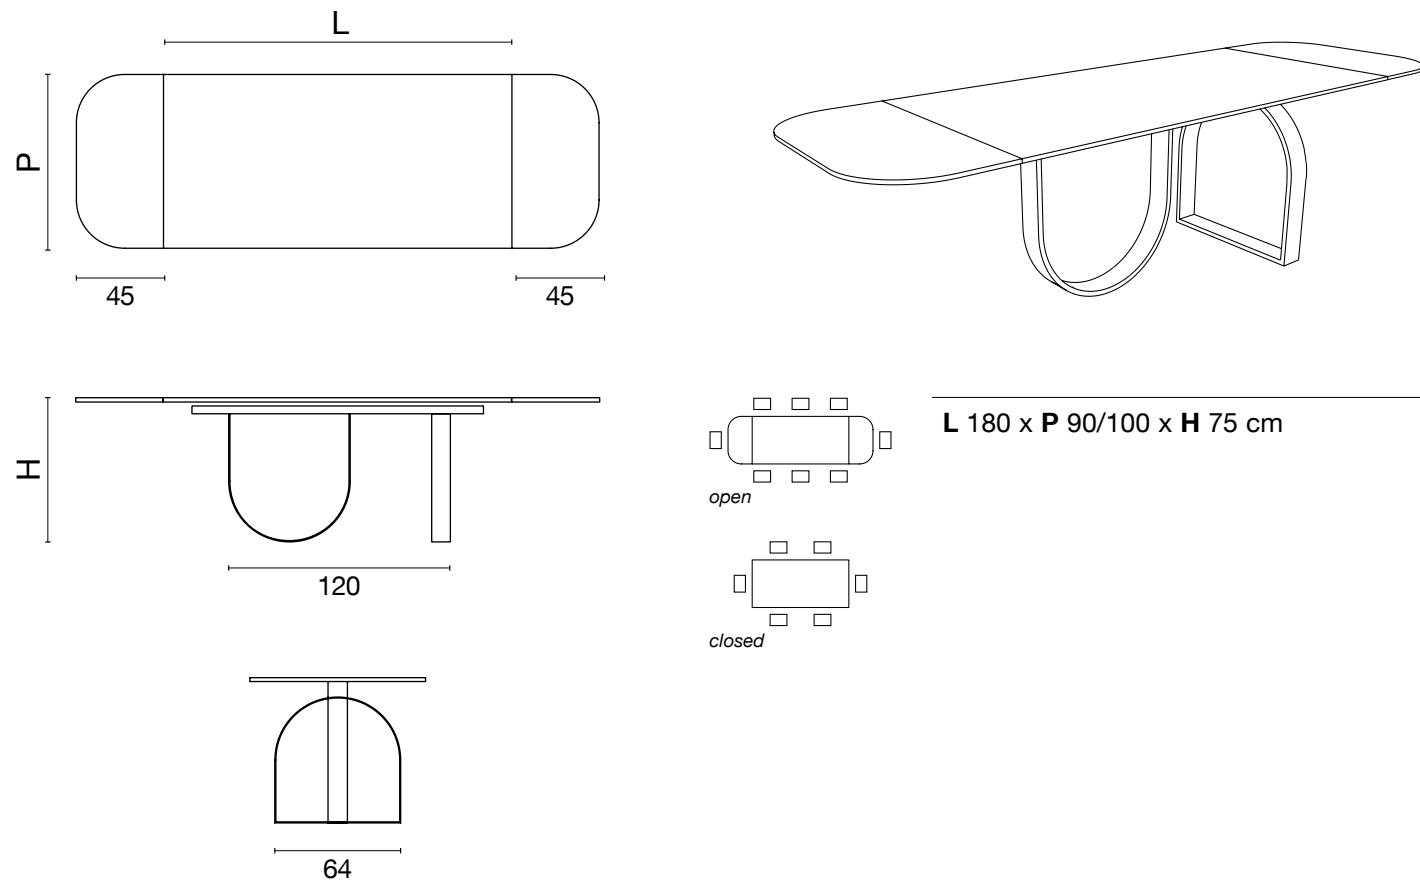

Blunt ext

TOP TAVOLO IN GRES PORCELLANATO 12 MM, VEDI ARTICOLI DISPONIBILI / TABLE TOP IN 12 MM PORCELAIN STONEWARE, SEE AVAILABLE ARTICLES / PLATEAU DE TABLE EN GRÈS CÉRAME 12 MM, VOIR ARTICLES DISPONIBLES / TISCHPLATTE IN FEINSTEINZEUG 12 MM, SIEHE VERFÜGBARE ARTIKEL > p. 150

BORDI TOP TAVOLO / TABLE TOP EDGES / BORDS DU PLATEAU DE TABLE / TISCHPLATTENKANTEN > p. 151

Indoor

Dritto / Straight / Droit / Gerade

STRUTTURE IN FINITURA METALLICA / FRAMES WITH METAL FINISH / STRUCTURE EN FINITION MÉTALLIQUE / GESTELLTEILE IN METALLFINISH > p. 148

Indoor

Nero Pachuca Oro Antracite goffrato Corten goffrato