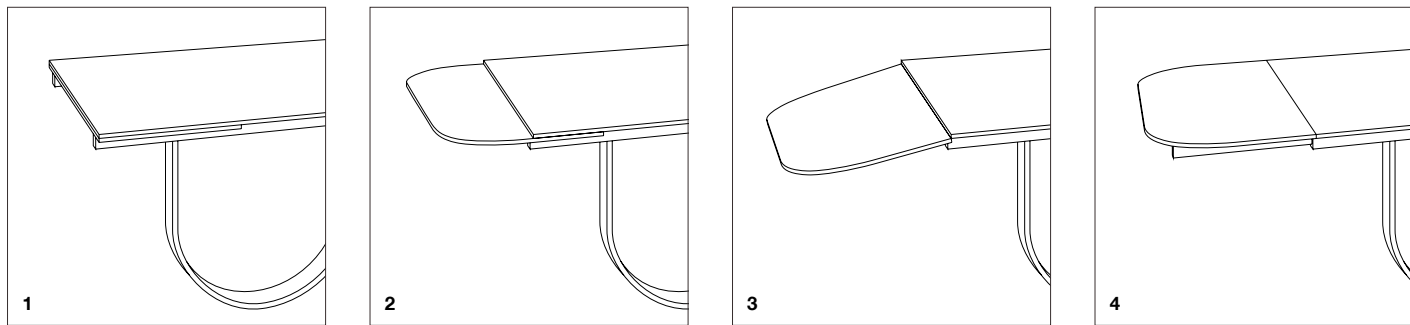

# Blunt ext

La variante estensibile del tavolo Blunt nasce per occupare spazi minimi con un top che si presenta squadrato, per poi espandersi fino a 90 cm, divenendo arrotondato nei bordi, grazie a un sofisticato meccanismo.

The extendable variant of the Blunt table is designed for use in reduced spaces with a square top that can be expanded up to 90 cm, becoming rounded at the edges thanks to a sophisticated mechanism.

La variante extensible de la table Blunt vise à occuper le moins de place possible et se distingue par son plateau carré, qui peut s'allonger jusqu'à 90 cm, dont les bords deviennent alors arrondis, grâce à un mécanisme sophistiqué.

Die platzsparende ausziehbare Variante des Tisches Blunt mit einer eckigen Tischplatte verfügt über einen durchdachten Ausziehmechanismus. Der Tisch lässt sich bis um 90 cm erweitern und weist im ausgezogenen Zustand runde Tischenden auf.

Antracite gofrato

Corten gofrato

Nero

Oro

Pachuca

**BLUNT EXT**

180+(45+45)x90  
180+(45+45)x100

BLUNT EXT 180x90\_Royal Travertino Ebur Vein Real Matt + All-Over / Pachuca  
Woodblock Brave Oak 24x120 - 9,45"x47,24"