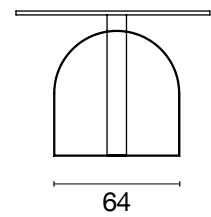

Caractérisée par une structure composée de deux éléments curvilignes en métal, la table Blunt est aussi proposée dans des dimensions inférieures afin de s'adapter aux petites pièces.

Der Tisch Blunt ist außerdem in mehreren kleineren Größen mit einem Gestell aus zwei metallischen Bogenelementen für kleinere Räume erhältlich.

24 SHAPE_TABLES

Antracite gofrato

Corten gofrato

Nero

Oro

Pachuca

BLUNT MEDIUM	240x90	240x100	240x110	240x117
	250x90	250x100	250x110	250x117
	260x90	260x100	260x110	260x117
	270x90	270x100	270x110	270x117

BLUNT SMALL	180x90	180x100
	190x90	190x100
	200x90	200x100
	210x90	210x100

BLUNT MEDIUM 270x100_Infinito Patagonia Polished + Aile d'avion / Antracite gofrato
Background Cream Grip Outdoor 2.OUT 100x100 . 39,37"x39,37"

Blunt medium

L 240 x P 90/100/110/117 x H 75 cm
 L 250 x P 90/100/110/117 x H 75 cm
 L 260 x P 90/100/110/117 x H 75 cm
 L 270 x P 90/100/110/117 x H 75 cm

Blunt small

L 180 x P 90/100 x H 75 cm
 L 190 x P 90/100 x H 75 cm
 L 200 x P 90/100 x H 75 cm
 L 210 x P 90/100 x H 75 cm

TOP TAVOLO IN GRES PORCELLANATO 12 MM, VEDI ARTICOLI DISPONIBILI / TABLE TOP IN 12 MM PORCELAIN STONEWARE, SEE AVAILABLE ARTICLES / PLATEAU DE TABLE EN GRÈS CÉRAME 12 MM, VOIR ARTICLES DISPONIBLES / TISCHPLATTE IN FEINSTEINZEUG 12 MM, SIEHE VERFÜGBARE ARTIKEL > p. 150