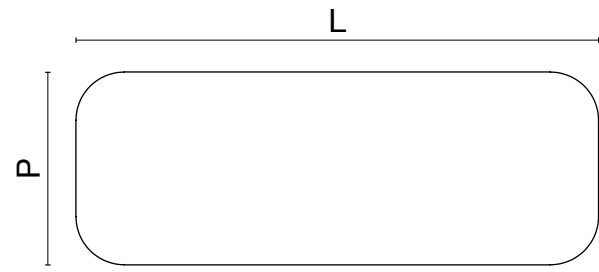

Blunt medium & small

Il tavolo Blunt è proposto anche in diverse dimensioni minori per adattarsi a spazi ridotti, declinando una struttura composta da due elementi curvilinei metallici.

The Blunt table also comes in other smaller sizes to adapt o more contained spaces, in this case consisting of a frame made up of two metallic curved elements.

Caractérisée par une structure composée de deux éléments curvilignes en métal, la table Blunt est aussi proposée dans des dimensions inférieures afin de s'adapter aux petites pièces.

Der Tisch Blunt ist außerdem in mehreren kleineren Größen mit einem Gestell aus zwei metallischen Bogenelementen für kleinere Räume erhältlich.

24 SHAPE_TABLES

Antracite gofrato

Corten gofrato

Nero

Oro

Pachuca

BLUNT MEDIUM	240x90	240x100	240x110	240x117
	250x90	250x100	250x110	250x117
	260x90	260x100	260x110	260x117
	270x90	270x100	270x110	270x117

BLUNT SMALL	180x90	180x100
	190x90	190x100
	200x90	200x100
	210x90	210x100

BLUNT MEDIUM 270x100_Infinito Patagonia Polished + Aile d'avion / Antracite gofrato
Background Cream Grip Outdoor 2.OUT 100x100 . 39,37"x39,37"

Blunt medium

L 240 x P 90/100/110/117 x H 75 cm
 L 250 x P 90/100/110/117 x H 75 cm
 L 260 x P 90/100/110/117 x H 75 cm
 L 270 x P 90/100/110/117 x H 75 cm