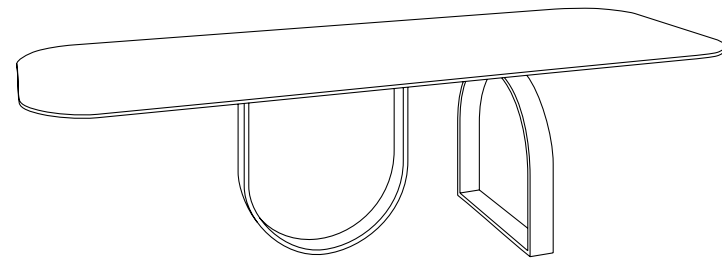

Blunt medium & small

Il tavolo Blunt è proposto anche in diverse dimensioni minori per adattarsi a spazi ridotti, declinando una struttura composta da due elementi curvilinei metallici.

The Blunt table also comes in other smaller sizes to adapt o more contained spaces, in this case consisting of a frame made up of two metallic curved elements.

Caractérisée par une structure composée de deux éléments curvilignes en métal, la table Blunt est aussi proposée dans des dimensions inférieures afin de s'adapter aux petites pièces.

Der Tisch Blunt ist außerdem in mehreren kleineren Größen mit einem Gestell aus zwei metallischen Bogenelementen für kleinere Räume erhältlich.

24 SHAPE_TABLES

Antracite gofrato

Corten gofrato

Nero

Oro

Pachuca

BLUNT MEDIUM	240x90	240x100	240x110	240x117
	250x90	250x100	250x110	250x117
	260x90	260x100	260x110	260x117
	270x90	270x100	270x110	270x117

BLUNT SMALL	180x90	180x100
	190x90	190x100
	200x90	200x100
	210x90	210x100

BLUNT MEDIUM 270x100_Infinito Patagonia Polished + Aile d'avion / Antracite gofrato
Background Cream Grip Outdoor 2.OUT 100x100 . 39,37"x39,37"

Blunt medium

L 240 x P 90/100/110/117 x H 75 cm
 L 250 x P 90/100/110/117 x H 75 cm
 L 260 x P 90/100/110/117 x H 75 cm
 L 270 x P 90/100/110/117 x H 75 cm