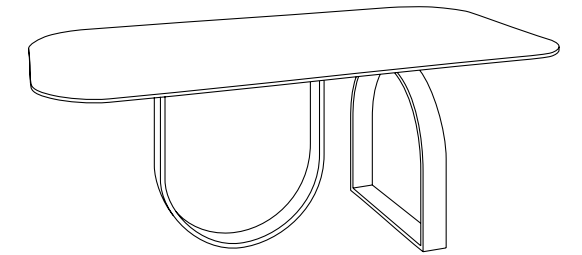

Blunt medium & small

Il tavolo Blunt è proposto anche in diverse dimensioni minori per adattarsi a spazi ridotti, declinando una struttura composta da due elementi curvilinei metallici.

The Blunt table also comes in other smaller sizes to adapt o more contained spaces, in this case consisting of a frame made up of two metallic curved elements.

Caractérisée par une structure composée de deux éléments curvilignes en métal, la table Blunt est aussi proposée dans des dimensions inférieures afin de s'adapter aux petites pièces.

Der Tisch Blunt ist außerdem in mehreren kleineren Größen mit einem Gestell aus zwei metallischen Bogenelementen für kleinere Räume erhältlich.

BLUNT MEDIUM 270x100_Infinito Patagonia Polished + Aile d'avion / Antracite gofrato
Background Cream Grip Outdoor 2.OUT 100x100 . 39,37"x39,37"

Blunt medium

L 240 x P 90/100/110/117 x H 75 cm
 L 250 x P 90/100/110/117 x H 75 cm
 L 260 x P 90/100/110/117 x H 75 cm
 L 270 x P 90/100/110/117 x H 75 cm

Blunt small

L 180 x P 90/100 x H 75 cm
 L 190 x P 90/100 x H 75 cm
 L 200 x P 90/100 x H 75 cm
 L 210 x P 90/100 x H 75 cm

TOP TAVOLO IN GRES PORCELLANATO 12 MM, VEDI ARTICOLI DISPONIBILI / TABLE TOP IN 12 MM PORCELAIN STONEWARE, SEE AVAILABLE ARTICLES / PLATEAU DE TABLE EN GRÈS CÉRAME 12 MM, VOIR ARTICLES DISPONIBLES / TISCHPLATTE IN FEINSTEINZEUG 12 MM, SIEHE VERFÜGBARE ARTIKEL > p. 150