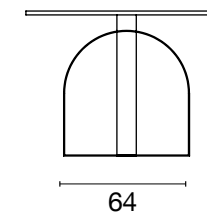

Caractérisée par une structure composée de deux éléments curvilignes en métal, la table Blunt est aussi proposée dans des dimensions inférieures afin de s'adapter aux petites pièces.

Der Tisch Blunt ist außerdem in mehreren kleineren Größen mit einem Gestell aus zwei metallischen Bogenelementen für kleinere Räume erhältlich.

24 SHAPE_TABLES

Antracite gofrato

Corten gofrato

Nero

Oro

Pachuca

BLUNT MEDIUM	240x90	240x100	240x110	240x117
	250x90	250x100	250x110	250x117
	260x90	260x100	260x110	260x117
	270x90	270x100	270x110	270x117

BLUNT SMALL	180x90	180x100
	190x90	190x100
	200x90	200x100
	210x90	210x100

BLUNT MEDIUM 270x100_Infinito Patagonia Polished + Aile d'avion / Antracite gofrato
Background Cream Grip Outdoor 2.OUT 100x100 . 39,37"x39,37"

Blunt medium

L 240 x P 90/100/110/117 x H 75 cm
 L 250 x P 90/100/110/117 x H 75 cm
 L 260 x P 90/100/110/117 x H 75 cm
 L 270 x P 90/100/110/117 x H 75 cm

Blunt small

L 180 x P 90/100 x H 75 cm
 L 190 x P 90/100 x H 75 cm
 L 200 x P 90/100 x H 75 cm
 L 210 x P 90/100 x H 75 cm

TOP TAVOLO IN GRES PORCELLANATO 12 MM, VEDI ARTICOLI DISPONIBILI / TABLE TOP IN 12 MM PORCELAIN STONEWARE, SEE AVAILABLE ARTICLES / PLATEAU DE TABLE EN GRÈS CÉRAME 12 MM, VOIR ARTICLES DISPONIBLES / TISCHPLATTE IN FEINSTEINZEUG 12 MM, SIEHE VERFÜGBARE ARTIKEL > p. 150