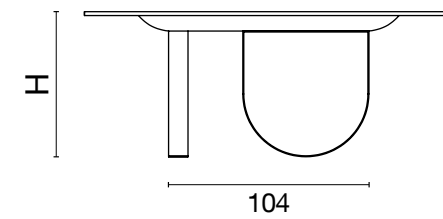

Caractérisée par une structure composée de deux éléments curvilignes en métal, la table Blunt est aussi proposée dans des dimensions inférieures afin de s'adapter aux petites pièces.

Der Tisch Blunt ist außerdem in mehreren kleineren Größen mit einem Gestell aus zwei metallischen Bogenelementen für kleinere Räume erhältlich.

24 SHAPE_TABLES

Antracite gofrato

Corten gofrato

Nero

Oro

Pachuca

BLUNT MEDIUM	240x90	240x100	240x110	240x117
	250x90	250x100	250x110	250x117
	260x90	260x100	260x110	260x117
	270x90	270x100	270x110	270x117

BLUNT SMALL	180x90	180x100
	190x90	190x100
	200x90	200x100
	210x90	210x100

BLUNT MEDIUM 270x100_Infinito Patagonia Polished + Aile d'avion / Antracite gofrato
Background Cream Grip Outdoor 2.OUT 100x100 . 39,37"x39,37"

Blunt medium

L 240 x P 90/100/110/117 x H 75 cm
 L 250 x P 90/100/110/117 x H 75 cm
 L 260 x P 90/100/110/117 x H 75 cm
 L 270 x P 90/100/110/117 x H 75 cm

Blunt small

L 180 x P 90/100 x H 75 cm
 L 190 x P 90/100 x H 75 cm
 L 200 x P 90/100 x H 75 cm
 L 210 x P 90/100 x H 75 cm

TOP TAVOLO IN GRES PORCELLANATO 12 MM, VEDI ARTICOLI DISPONIBILI / TABLE TOP IN 12 MM PORCELAIN STONEWARE, SEE AVAILABLE ARTICLES / PLATEAU DE TABLE EN GRÈS CÉRAME 12 MM, VOIR ARTICLES DISPONIBLES / TISCHPLATTE IN FEINSTEINZEUG 12 MM, SIEHE VERFÜGBARE ARTIKEL > p. 150