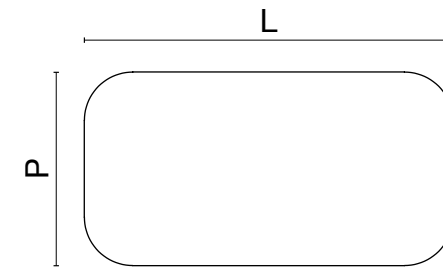

Blunt medium & small

Il tavolo Blunt è proposto anche in diverse dimensioni minori per adattarsi a spazi ridotti, declinando una struttura composta da due elementi curvilinei metallici.

The Blunt table also comes in other smaller sizes to adapt o more contained spaces, in this case consisting of a frame made up of two metallic curved elements.

Caractérisée par une structure composée de deux éléments curvilignes en métal, la table Blunt est aussi proposée dans des dimensions inférieures afin de s'adapter aux petites pièces.

Der Tisch Blunt ist außerdem in mehreren kleineren Größen mit einem Gestell aus zwei metallischen Bogenelementen für kleinere Räume erhältlich.

BLUNT MEDIUM 270x100_Infinito Patagonia Polished + Aile d'avion / Antracite gofrato
Background Cream Grip Outdoor 2.OUT 100x100 . 39,37"x39,37"

Blunt medium

L 240 x P 90/100/110/117 x H 75 cm
 L 250 x P 90/100/110/117 x H 75 cm
 L 260 x P 90/100/110/117 x H 75 cm
 L 270 x P 90/100/110/117 x H 75 cm

Blunt small

L 180 x P 90/100 x H 75 cm
 L 190 x P 90/100 x H 75 cm
 L 200 x P 90/100 x H 75 cm
 L 210 x P 90/100 x H 75 cm

TOP TAVOLO IN GRES PORCELLANATO 12 MM, VEDI ARTICOLI DISPONIBILI / TABLE TOP IN 12 MM PORCELAIN STONEWARE, SEE AVAILABLE ARTICLES / PLATEAU DE TABLE EN GRÈS CÉRAME 12 MM, VOIR ARTICLES DISPONIBLES / TISCHPLATTE IN FEINSTEINZEUG 12 MM, SIEHE VERFÜGBARE ARTIKEL > p. 150