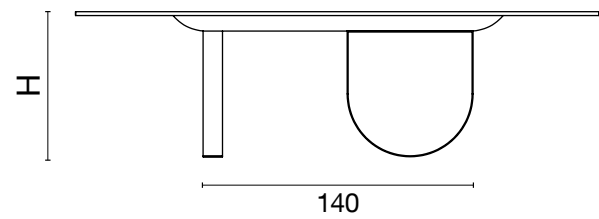

Blunt medium

L 240 x P 90/100/110/117 x H 75 cm
L 250 x P 90/100/110/117 x H 75 cm
L 260 x P 90/100/110/117 x H 75 cm
L 270 x P 90/100/110/117 x H 75 cm