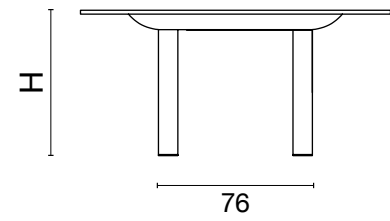

Der Tisch Blunt ist auch in einer Designausführung mit runder Tischplatte erhältlich, die im perfekten Einklang mit dem bogenförmigen Gestell steht. Im Raum besticht die Variante durch ihre Anmutung von Leichtigkeit.

30 SHAPE_TABLES

Antracite gofrato

Corten gofrato

Nero

Oro

Pachuca

BLUNT ROUND

Ø 130
Ø 140
Ø 150
Ø 156

BLUNT ROUND Ø 150_Infinito 2.0 Fior di Bosco Polished + Aile d'avion / Nero
Res Art Pottery 120x120 . 47,24"x47,24"

Blunt round

Ø 130/140 x H 75 cm

Ø 150/156 x H 75 cm

TOP TAVOLO IN GRES PORCELLANATO 12 MM, VEDI ARTICOLI DISPONIBILI / TABLE TOP IN 12 MM PORCELAIN STONEWARE, SEE AVAILABLE ARTICLES / PLATEAU DE TABLE EN GRÈS CÉRAME 12 MM, VOIR ARTICLES DISPONIBLES / TISCHPLATTE IN FEINSTEINZEUG 12 MM, SIEHE VERFÜGBARE ARTIKEL > p. 150