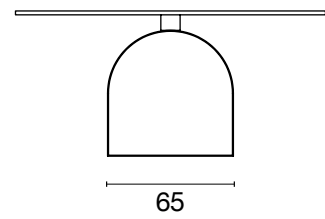

30 SHAPE_TABLES

Antracite gofrato

Corten gofrato

Nero

Oro

Pachuca

BLUNT ROUND

Ø 130
Ø 140
Ø 150
Ø 156

BLUNT ROUND Ø 150_Infinito 2.0 Fior di Bosco Polished + Aile d'avion / Nero
Res Art Pottery 120x120 . 47,24"x47,24"

Blunt round

Ø 130/140 x H 75 cm

Ø 150/156 x H 75 cm

TOP TAVOLO IN GRES PORCELLANATO 12 MM, VEDI ARTICOLI DISPONIBILI / TABLE TOP IN 12 MM PORCELAIN STONEWARE, SEE AVAILABLE ARTICLES / PLATEAU DE TABLE EN GRÈS CÉRAME 12 MM, VOIR ARTICLES DISPONIBLES / TISCHPLATTE IN FEINSTEINZEUG 12 MM, SIEHE VERFÜGBARE ARTIKEL > p. 150