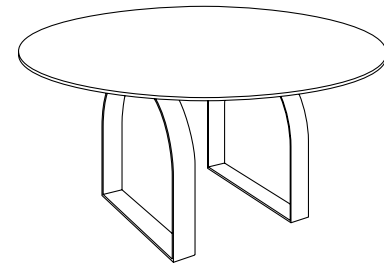

Blunt round

Ø 130/140 x H 75 cm

Ø 150/156 x H 75 cm

TOP TAVOLO IN GRES PORCELLANATO 12 MM, VEDI ARTICOLI DISPONIBILI / TABLE TOP IN 12 MM PORCELAIN STONEWARE, SEE AVAILABLE ARTICLES / PLATEAU DE TABLE EN GRÈS CÉRAME 12 MM, VOIR ARTICLES DISPONIBLES / TISCHPLATTE IN FEINSTEINZEUG 12 MM, SIEHE VERFÜGBARE ARTIKEL > p. 150

BORDI TOP TAVOLO / TABLE TOP EDGES / BORDS DU PLATEAU DE TABLE / TISCHPLATTENKANTEN > p. 151

Indoor & Outdoor

Aile d'avion

STRUTTURE IN FINITURA METALLICA / FRAMES WITH METAL FINISH / STRUCTURE EN FINITION MÉTALLIQUE / GESTELLTEILE IN METALLFINISH > p. 148

Indoor

Nero* Pachuca* Oro

Indoor & Outdoor

Antracite gofrato Corten gofrato

* Su richiesta superficie gofrata, utilizzabile in Outdoor / Embossed surface on request, for outdoor use / Sur demande, surface gaufrée, utilisable en extérieur / Auf Anfrage geprägte Oberfläche für den Außenbereich