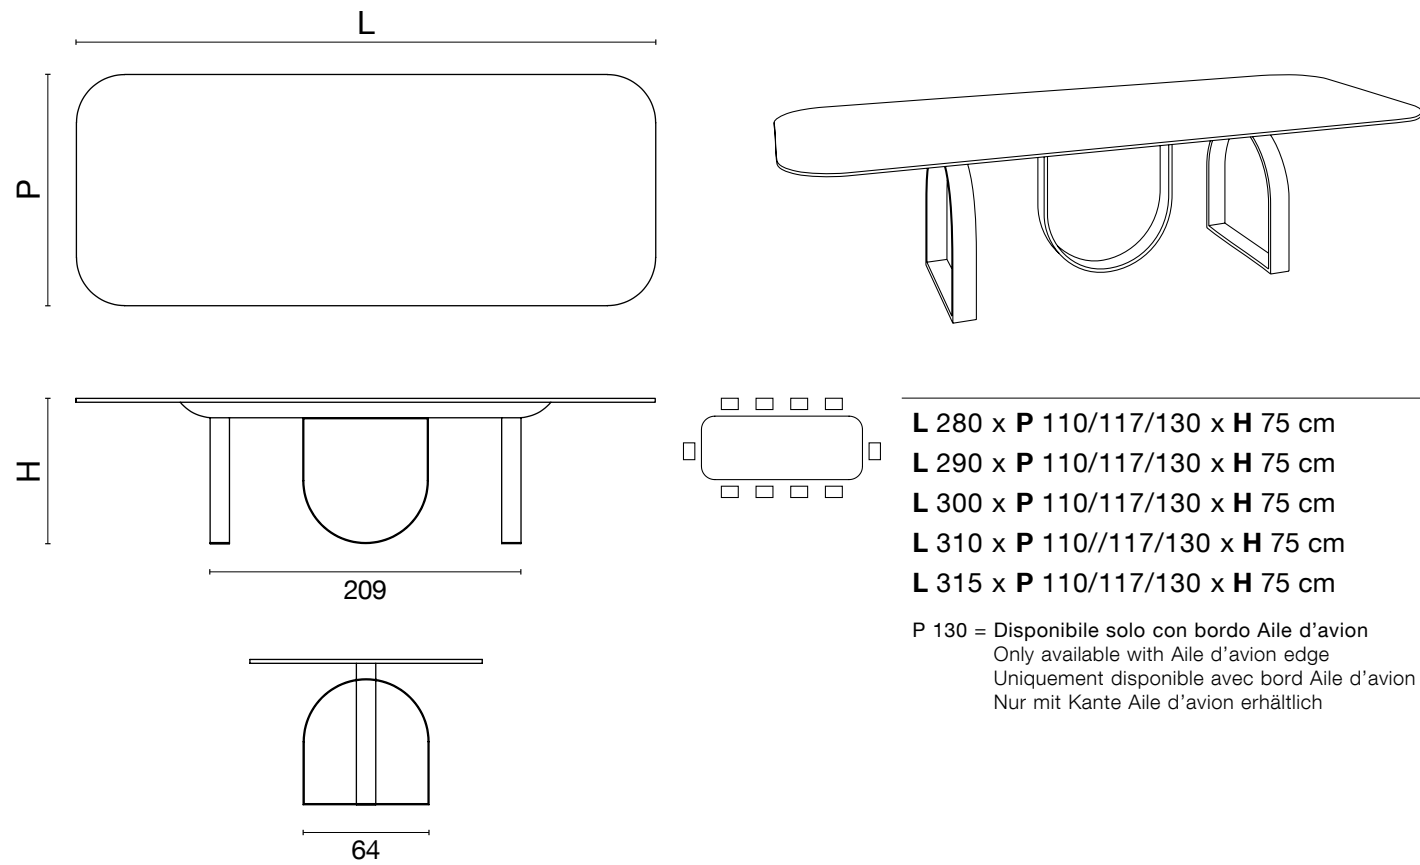

Das Design thematisiert die architektonische Bogenform. Es beruht auf drei ovalen Metallelementen in einem stimmigen Dialog zwischen abgerundeter Tischplatte und Gestell, das dieser Tischserie größte Robustheit und Standfestigkeit verleiht.

18 SHAPE_TABLES

Antracite gofrato

Corten gofrato

Nero

Oro

Pachuca

BLUNT

280x110	280x117	280x130
290x110	290x117	290x130
300x110	300x117	300x130
310x110	310x117	310x130
315x110	315x117	315x130

BLUNT 300x117_Infinito 2.0 Gold River Polished + All-Over / Pachuca
Homescape Caramel 120x120 . 47,24"x47,24"

Blunt

- L 280 x P 110/117/130 x H 75 cm
- L 290 x P 110/117/130 x H 75 cm
- L 300 x P 110/117/130 x H 75 cm
- L 310 x P 110//117/130 x H 75 cm
- L 315 x P 110/117/130 x H 75 cm