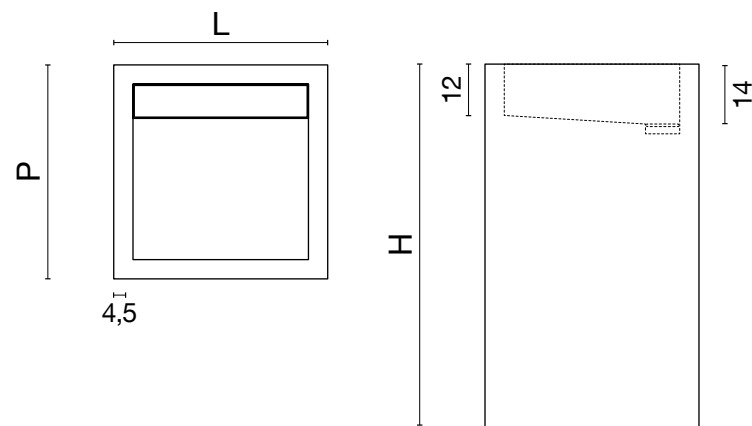

Cube

Cube Kintsugi

CUBE

50x50

CUBE 50x50 KINTSUGI_Infinito 2.0 Calacatta Gold Polished + Res Art Ash
Infinito 2.0 Calacatta Gold Polished 120x278 . 47,24"x109,45"

Cube

Cube

L	P	H	vaschetta / sink / vasque / becken
50 cm	50 cm	85 cm	41x41xh14 cm

Cube Kintsugi

L	P	H	vaschetta / sink / vasque / becken
50 cm	50 cm	85 cm	41x41xh14 cm

Lavabo ispezionabile; il retro è monocolore. Sifone di scarico non incluso. / Inspectable washbasin; plain colour back. Drainpipe not included. / Lavabo pouvant être inspecté ; l'arrière est monochrome. Siphon d'évacuation non inclus. / Inspektionierbares Waschbecken; Rückseite einfarbig. Siphon nicht inbegriffen.