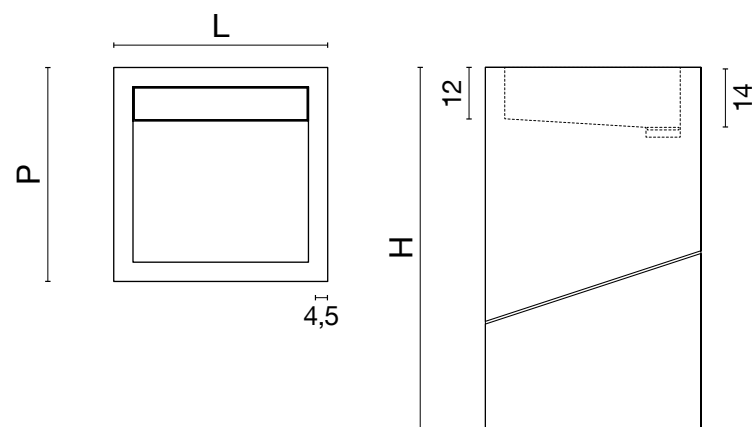

Cube

Cube Kintsugi

CUBE

50x50

CUBE 50x50 KINTSUGI_Infinito 2.0 Calacatta Gold Polished + Res Art Ash
Infinito 2.0 Calacatta Gold Polished 120x278 . 47,24"x109,45"

Cube

Cube

L	P	H	vaschetta / sink / vasque / becken
50 cm	50 cm	85 cm	41x41xh14 cm

Cube Kintsugi

L	P	H	vaschetta / sink / vasque / becken
50 cm	50 cm	85 cm	41x41xh14 cm

Lavabo ispezionabile; il retro è monocolore. Sifone di scarico non incluso. / Inspectable washbasin; plain colour back. Drainpipe not included. / Lavabo pouvant être inspecté ; l'arrière est monochrome. Siphon d'évacuation non inclus. / Inspektionierbares Waschbecken; Rückseite einfarbig. Siphon nicht inbegriffen.