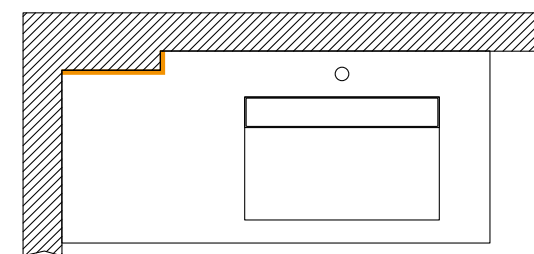

ACCESSORI OPZIONALI / OPTIONAL ACCESSORIES / ACCESSOIRES EN OPTION / OPTIONALES ZUBEHÖR

Top con scasso grezzo su lati verso il muro*
Top with unfinished groove on sides towards wall
Plan avec ouverture d'encastrement brute sur les
côtés vers le mur
Waschtischplatte mit Rohausschnitt an den
wandseitigen Kanten