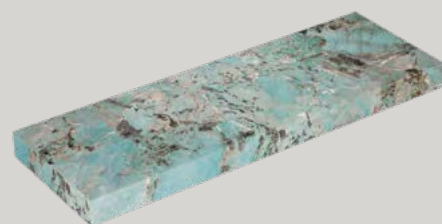

Flag

Serie di mensole in gres porcellanato da utilizzare come piani porta oggetti o per accogliere lavabi in appoggio di diverse forme e proporzioni. L'ampia gamma di dimensioni permette di creare configurazioni personalizzate abbinabili ad altri elementi d'arredo.

Series of porcelain stoneware shelves to use as surfaces for storage or for accommodating countertop washbasins of different shapes and sizes. The wide range of sizes makes it possible to create customised configurations to combine with other furnishing elements.

Série d'étagères en grès cérame à utiliser comme surface de rangement ou pour poser des lavabos de différentes formes et dimensions. La vaste gamme de dimensions permet de créer des configurations personnalisées qui peuvent être associées à d'autres éléments d'ameublement.

Konsolenserie aus Feinsteinzeug zur Verwendung als Ablagekonsolen oder Waschtischkonsolen für Aufsatzwaschbecken in verschiedenen Formen und Größen. Das breite Größenspektrum ermöglicht individuelle Gestaltungslösungen passend zur übrigen Badeinrichtung.

Flag_shelf