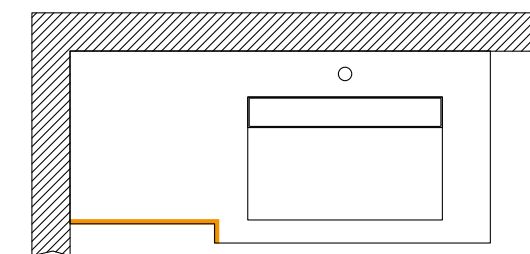

**ARREDO REALIZZATO IN GRES PORCELLANATO, CON ARTICOLI IN FORMATO 120X278/120X120/60X120 CM, SPESSORE 6 MM DISPONIBILI A CATALOGO "THE BOOK FONDOVALLE" E CON SPESSORE 12 MM DISPONIBILI A CATALOGO "MYTOP FONDOVALLE" / PORCELAIN STONEWARE FURNISHING, WITH 120X278/120X120/60X120 CM ARTICLES, THICKNESS 6 MM AVAILABLE IN "THE BOOK FONDOVALLE" CATALOGUE AND WITH THICKNESS 12 MM AVAILABLE IN THE "MYTOP FONDOVALLE" CATALOGUE / MOBILIER EN GRÈS CÉRAME, AVEC ARTICLES AU FORMAT 120X278/120X120/60X120 CM, ÉPAISSEUR 6 MM, DISPONIBLES DANS LE CATALOGUE « THE BOOK FONDOVALLE » ET EN ÉPAISSEUR 12 MM DISPONIBLES DANS LE CATALOGUE « MYTOP FONDOVALLE » / EINRICHTUNGSELEMENT IN FEINSTEINZEUG, MIT ARTIKELN IM FORMAT 120X278/120X120/60X120 CM, IN STÄRKE 6 MM AUS DEM KATALOG „THE BOOK FONDOVALLE“ UND IN STÄRKE 12 MM AUS DEM KATALOG „MYTOP FONDOVALLE“**

**Top sagomato a vista\***  
Visible shaped top  
Plan profilé apparent  
Waschtischplatte mit Formschnitt an der Sichtkante

**Top fuori squadra\***  
Non-right angle top  
Plan hors équerres  
Waschtischplatte mit Schrägwinkel