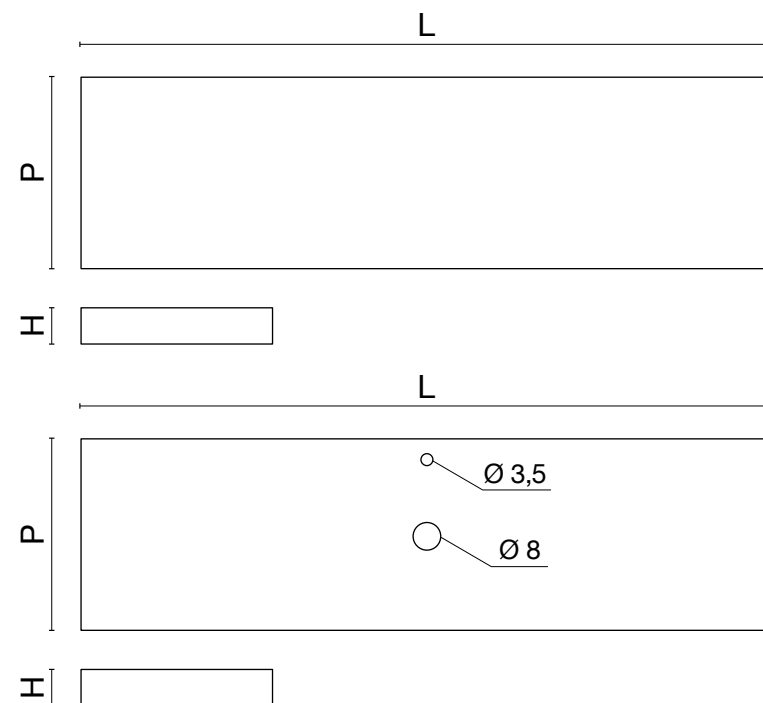

Flag

L	P	H
Standard dimensions		
55 cm	45-50-55 cm	5-10 cm
70 cm	45-50-55 cm	5-10 cm
90 cm	45-50-55 cm	5-10 cm
110 cm	45-50-55 cm	5-10 cm
120 cm	45-50-55 cm	5-10 cm
130 cm	45-50-55 cm	5-10 cm
150 cm	45-50-55 cm	5-10 cm
180 cm	45-50-55 cm	5-10 cm
200 cm	45-50-55 cm	5-10 cm
240 cm	45-50-55 cm	5-10 cm

L	P	H
Dimensions compatible only with Figure and Frame models		
86,7 cm	51 cm	5-10 cm
96,7 cm	51 cm	5-10 cm
106,7 cm	51 cm	5-10 cm
121,7 cm	51 cm	5-10 cm
136,7 cm	51 cm	5-10 cm
141,7 cm	51 cm	5-10 cm
146,7 cm	51 cm	5-10 cm
156,7 cm	51 cm	5-10 cm
171,7 cm	51 cm<!-- <td-->5-10 cm	
181,7 cm	51 cm	5-10 cm
191,7 cm	51 cm	5-10 cm
211,7 cm	51 cm	5-10 cm

Al momento dell'ordine è necessario indicare il posizionamento dei fori /
Indicate the position of the holes when making the order / Lors de la
commande, il est nécessaire d'indiquer l'emplacement des trous /
Bei Bestellung ist die Position der Löcher anzugeben.

ARREDO REALIZZATO IN GRES PORCELLANATO, CON ARTICOLI IN FORMATO 120X278/120X120/60X120 CM, SPESSORE 6 MM DISPONIBILI A CATALOGO "THE BOOK FONDOVALLE" E CON SPESSORE 12 MM DISPONIBILI A CATALOGO "MYTOP FONDOVALLE" / PORCELAIN STONEWARE FURNISHING, WITH 120X278/120X120/60X120 CM ARTICLES, THICKNESS 6 MM AVAILABLE IN "THE BOOK FONDOVALLE" CATALOGUE AND WITH THICKNESS 12 MM AVAILABLE IN THE "MYTOP FONDOVALLE" CATALOGUE / MOBILIER EN GRÈS CÉRAME, AVEC ARTICLES AU FORMAT 120X278/120X120/60X120 CM, ÉPAISSEUR 6 MM, DISPONIBLES DANS LE CATALOGUE « THE BOOK FONDOVALLE » ET EN ÉPAISSEUR 12 MM DISPONIBLES DANS LE CATALOGUE « MYTOP FONDOVALLE » / EINRICHTUNGSELEMENT IN FEINSTEINZEUG, MIT ARTIKELN IM FORMAT 120X278/120X120/60X120 CM, IN STÄRKE 6 MM AUS DEM KATALOG „THE BOOK FONDOVALLE“ UND IN STÄRKE 12 MM AUS DEM KATALOG „MYTOP FONDOVALLE“

ACCESSORI INCLUSI / ACCESSORIES INCLUDED / ACCESSOIRES INCLUS / MITGELIEFERTES ZUBEHÖR