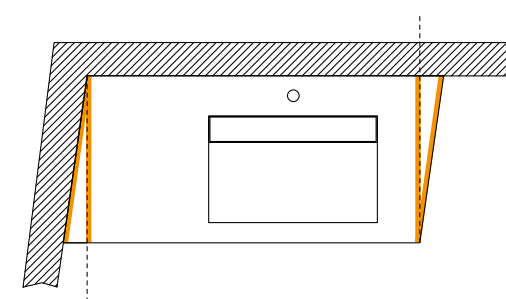

L	P	H
Dimensions compatible only with Figure and Frame models		
86,7 cm	51 cm	5-10 cm
96,7 cm	51 cm	5-10 cm
106,7 cm	51 cm	5-10 cm
121,7 cm	51 cm	5-10 cm
136,7 cm	51 cm	5-10 cm
141,7 cm	51 cm	5-10 cm
146,7 cm	51 cm	5-10 cm
156,7 cm	51 cm	5-10 cm
171,7 cm	51 cm <td 5-10 cm	
181,7 cm	51 cm	5-10 cm
191,7 cm	51 cm	5-10 cm
211,7 cm	51 cm	5-10 cm

**ARREDO REALIZZATO IN GRES PORCELLANATO, CON ARTICOLI IN FORMATO 120X278/120X120/60X120 CM, SPESSORE 6 MM DISPONIBILI A CATALOGO "THE BOOK FONDOVALLE" E CON SPESSORE 12 MM DISPONIBILI A CATALOGO "MYTOP FONDOVALLE" / PORCELAIN STONEWARE FURNISHING, WITH 120X278/120X120/60X120 CM ARTICLES, THICKNESS 6 MM AVAILABLE IN "THE BOOK FONDOVALLE" CATALOGUE AND WITH THICKNESS 12 MM AVAILABLE IN THE "MYTOP FONDOVALLE" CATALOGUE / MOBILIER EN GRÈS CÉRAME, AVEC ARTICLES AU FORMAT 120X278/120X120/60X120 CM, ÉPAISSEUR 6 MM, DISPONIBLES DANS LE CATALOGUE « THE BOOK FONDOVALLE » ET EN ÉPAISSEUR 12 MM DISPONIBLES DANS LE CATALOGUE « MYTOP FONDOVALLE » / EINRICHTUNGSELEMENT IN FEINSTEINZEUG, MIT ARTIKELN IM FORMAT 120X278/120X120/60X120 CM, IN STÄRKE 6 MM AUS DEM KATALOG „THE BOOK FONDOVALLE“ UND IN STÄRKE 12 MM AUS DEM KATALOG „MYTOP FONDOVALLE“**

## ACCESSORI OPZIONALI / OPTIONAL ACCESSORIES / ACCESSOIRES EN OPTION / OPTIONALES ZUBEHÖR

**Top con scasso grezzo su lati verso il muro\***  
Top with unfinished groove on sides towards wall  
Plan avec ouverture d'encastrement brute sur les  
côtés vers le mur  
Waschtischplatte mit Rohausschnitt an den  
wandseitigen Kanten

**Top sagomato a vista\***  
Visible shaped top  
Plan profilé apparent  
Waschtischplatte mit Formschnitt an der Sichtkante

**Top fuori squadra\***  
Non-right angle top  
Plan hors équerres  
Waschtischplatte mit Schrägwinkel