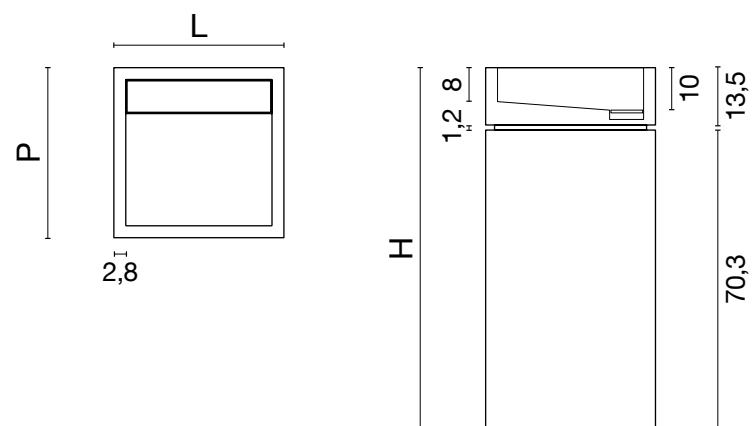

Icon

ICON

40x40

ICON 40x40_Royal Travertino Ebur Vein Real Matt
Royal Travertino Ebur Vein Real Matt 120x278 . 47,24"x109,45" / Royal Travertino Ebur Cross Real Matt 120x120 . 47,24"x47,24"

Icon

L	P	H	vaschetta / sink / vasque / becken
40 cm	40 cm	85 cm	34,4x34,4x10 cm

ARREDO REALIZZATO IN GRES PORCELLANATO, CON ARTICOLI IN FORMATO 120X278/120X120/60X120 CM, SPESSORE 6 MM DISPONIBILI A CATALOGO "THE BOOK FONDOVALLE" / PORCELAIN STONEWARE FURNISHING, WITH 120X278/120X120/60X120 CM ARTICLES, THICKNESS 6 MM AVAILABLE IN "THE BOOK FONDOVALLE" CATALOGUE / MOBILIER EN GRÈS CÉRAMÉ, AVEC ARTICLES AU FORMAT 120X278/120X120/60X120 CM, ÉPAISSEUR 6 MM, DISPONIBLES DANS LE CATALOGUE « THE BOOK FONDOVALLE » / EINRICHTUNGSELEMENT IN FEINSTEINZEUG, MIT ARTIKELN IM FORMAT 120X278/120X120/60X120 CM, STÄRKE 6 MM AUS DEM KATALOG „THE BOOK FONDOVALLE“