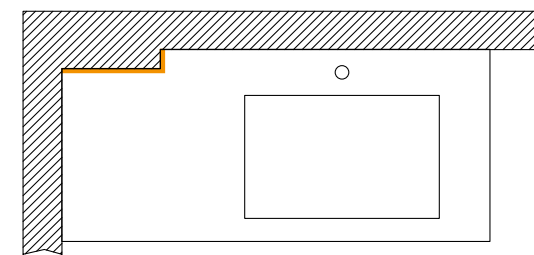

Top con scasso grezzo su lati verso il muro*
Top with unfinished groove on sides towards wall
Plan avec ouverture d'encastrement brute sur les
côtés vers le mur
Küchenarbeitsplatte mit Rohausschnitt an den
wandseitigen Kanten