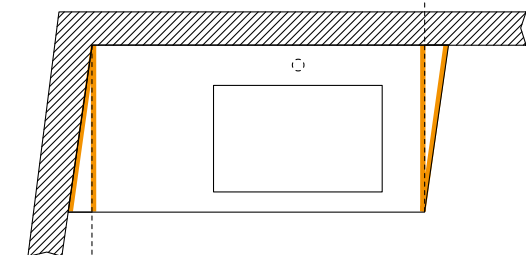

Top fuori squadra*
Non-right angle top
Plan hors équerres
Küchenarbeitsplatte mit Schrägwinkel

* Fornire il disegno quotato / Provide quoted design / Fournir le dessin avec les cotes / Nur nach Vorlage der Maßzeichnung