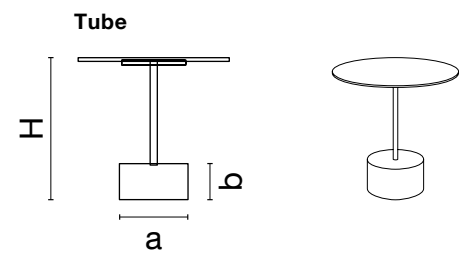

MY CONTRACT TUBE Ø 78_Infinito 2.0 Patagonia Polished + All-Over / Cemento + Inox satinato
Woodblock Balance 40x240 . 15,75"x94,49"

My Contract

Ø 78 / L 78 x P 78

Ring

H 74 cm

a. Ø 40 cm

Cone

H 74 cm

a. Ø 40 cm

Tube

H 73 cm

a. Ø 35 cm_b. 18 cm

Square

H 74 cm

a. 40 cm

TOP TAVOLO IN GRES PORCELLANATO 12 MM, VEDI ARTICOLI DISPONIBILI / TABLE TOP IN 12 MM PORCELAIN STONEWARE, SEE AVAILABLE ARTICLES / PLATEAU DE TABLE EN GRÈS CÉRAME 12 MM, VOIR ARTICLES DISPONIBLES / TISCHPLATTE IN FEINSTEINZEUG 12 MM, SIEHE VERFÜGBARE ARTIKEL > p. 150

Indoor & Outdoor

RING
CONE
TUBE

SQUARE

Nero*

Cemento + Inox satinato*

* Al momento dell'ordine specificare se è richiesta struttura Indoor o Outdoor / Specify indoor or outdoor frame when making your order / Lors de la commande, préciser si la structure doit être pour intérieur ou extérieur / Bei Bestellung bitte angeben, ob ein Indoor- oder Outdoor-Gestell gewünscht wird.