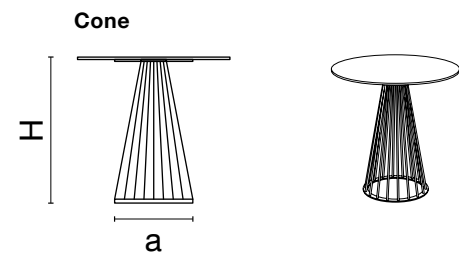

MY CONTRACT TUBE Ø 78_Infinito 2.0 Patagonia Polished + All-Over / Cemento + Inox satinato
Woodblock Balance 40x240 . 15,75"x94,49"

My Contract

Ø 78 / L 78 x P 78

Ring

H 74 cm

a. Ø 40 cm

Cone

H 74 cm

a. Ø 40 cm

Tube

H 73 cm

a. Ø 35 cm_b. 18 cm

Square

H 74 cm

a. 40 cm

TOP TAVOLO IN GRES PORCELLANATO 12 MM, VEDI ARTICOLI DISPONIBILI / TABLE TOP IN 12 MM PORCELAIN STONEWARE, SEE AVAILABLE ARTICLES / PLATEAU DE TABLE EN GRÈS CÉRAME 12 MM, VOIR ARTICLES DISPONIBLES / TISCHPLATTE IN FEINSTEINZEUG 12 MM, SIEHE VERFÜGBARE ARTIKEL > p. 150

BORDI TOP TAVOLO / TABLE TOP EDGES / BORDS DU PLATEAU DE TABLE / TISCHPLATTENKANTEN > p. 151

Indoor

Dritto / Straight / Droit / Gerade

Indoor & Outdoor

Aile d'avion

STRUTTURE IN FINITURA METALLICA / FRAMES WITH METAL FINISH / STRUCTURE EN FINITION MÉTALLIQUE / GESTELLTEILE IN METALLFINISH > p. 148

Indoor & Outdoor

RING
CONE
TUBE

SQUARE

Nero*

Cemento + Inox satinato*

* Al momento dell'ordine specificare se è richiesta struttura Indoor o Outdoor / Specify indoor or outdoor frame when making your order / Lors de la commande, préciser si la structure doit être pour intérieur ou extérieur / Bei Bestellung bitte angeben, ob ein Indoor- oder Outdoor-Gestell gewünscht wird.