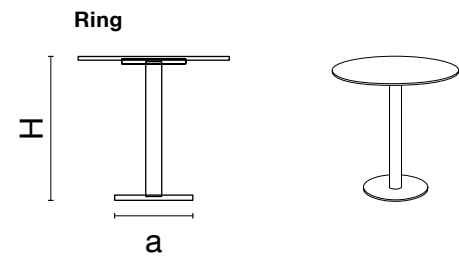

MY CONTRACT TUBE Ø 78_Infinito 2.0 Patagonia Polished + All-Over / Cemento + Inox satinato
Woodblock Balance 40x240 . 15,75"x94,49"

My Contract

Ø 78 / L 78 x P 78

Ring

H 74 cm

a. Ø 40 cm

Cone

H 74 cm

a. Ø 40 cm

Tube

H 73 cm

a. Ø 35 cm_b. 18 cm

Square

H 74 cm

a. 40 cm

TOP TAVOLO IN GRES PORCELLANATO 12 MM, VEDI ARTICOLI DISPONIBILI / TABLE TOP IN 12 MM PORCELAIN STONEWARE, SEE AVAILABLE ARTICLES / PLATEAU DE TABLE EN GRÈS CÉRAME 12 MM, VOIR ARTICLES DISPONIBLES / TISCHPLATTE IN FEINSTEINZEUG 12 MM, SIEHE VERFÜGBARE ARTIKEL > p. 150

BORDI TOP TAVOLO / TABLE TOP EDGES / BORDS DU PLATEAU DE TABLE / TISCHPLATTENKANTEN > p. 151

Indoor

Dritto / Straight / Droit / Gerade

Indoor & Outdoor

Aile d'avion

STRUTTURE IN FINITURA METALLICA / FRAMES WITH METAL FINISH / STRUCTURE EN FINITION MÉTALLIQUE / GESTELLTEILE IN METALLFINISH > p. 148

Indoor & Outdoor

RING
CONE
TUBE

SQUARE

Nero*

Cemento + Inox satinato*

* Al momento dell'ordine specificare se è richiesta struttura Indoor o Outdoor / Specify indoor or outdoor frame when making your order / Lors de la commande, préciser si la structure doit être pour intérieur ou extérieur / Bei Bestellung bitte angeben, ob ein Indoor- oder Outdoor-Gestell gewünscht wird.