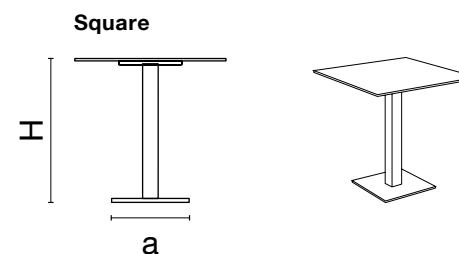

MY CONTRACT TUBE Ø 78_Infinito 2.0 Patagonia Polished + All-Over / Cemento + Inox satinato
Woodblock Balance 40x240 . 15,75"x94,49"

My Contract

Ø 78 / L 78 x P 78

Ring

H 74 cm

a. Ø 40 cm

Cone

H 74 cm

a. Ø 40 cm

Tube

H 73 cm

a. Ø 35 cm_b. 18 cm

Square

H 74 cm

a. 40 cm

TOP TAVOLO IN GRES PORCELLANATO 12 MM, VEDI ARTICOLI DISPONIBILI / TABLE TOP IN 12 MM PORCELAIN STONEWARE, SEE AVAILABLE ARTICLES / PLATEAU DE TABLE EN GRÈS CÉRAME 12 MM, VOIR ARTICLES DISPONIBLES / TISCHPLATTE IN FEINSTEINZEUG 12 MM, SIEHE VERFÜGBARE ARTIKEL > p. 150

BORDI TOP TAVOLO / TABLE TOP EDGES / BORDS DU PLATEAU DE TABLE / TISCHPLATTENKANTEN > p. 151

Indoor

Dritto / Straight / Droit / Gerade

Indoor & Outdoor

Aile d'avion

STRUTTURE IN FINITURA METALLICA / FRAMES WITH METAL FINISH / STRUCTURE EN FINITION MÉTALLIQUE / GESTELLTEILE IN METALLFINISH > p. 148