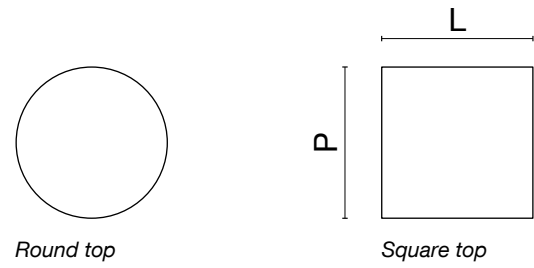

Ring

Cone

Tube

Square

Available top

MY CONTRACT

Ø 78
78x78

MY CONTRACT SQUARE 78x78_Infinito 2.0 Green Denis Polished + Aile d'avion / Nero
Planeto Moon 80x80 . 31,50"x31,50"

MY CONTRACT TUBE Ø 78_Infinito 2.0 Patagonia Polished + All-Over / Cemento + Inox satinato
Woodblock Balance 40x240 . 15,75"x94,49"

My Contract

Ø 78 / L 78 x P 78

Ring

H 74 cm

a. Ø 40 cm

Cone

H 74 cm

a. Ø 40 cm

Tube

H 73 cm

a. Ø 35 cm_b. 18 cm

Square

H 74 cm

a. 40 cm

TOP TAVOLO IN GRES PORCELLANATO 12 MM, VEDI ARTICOLI DISPONIBILI / TABLE TOP IN 12 MM PORCELAIN STONEWARE, SEE AVAILABLE ARTICLES / PLATEAU DE TABLE EN GRÈS CÉRAME 12 MM, VOIR ARTICLES DISPONIBLES / TISCHPLATTE IN FEINSTEINZEUG 12 MM, SIEHE VERFÜGBARE ARTIKEL > p. 150