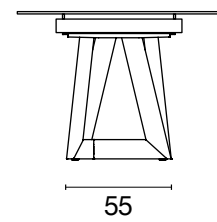

NEW YORK 240x100_BARREL TOP: Infinito 2.0 Port Laurent Polished + All-Over / Nero opaco
Royal Travertino Ebur Cross 120x120 . 47,24"x47,24"

New York

Rectangular top

Barrel top

- L 180 x P 90 x H 75 cm
- L 190 x P 90 x H 75 cm
- L 200 x P 100 x H 75 cm
- L 210 x P 100 x H 75 cm
- L 240 x P 100 x H 75 cm

TOP TAVOLO IN GRES PORCELLANATO 12 MM, VEDI ARTICOLI DISPONIBILI / TABLE TOP IN 12 MM PORCELAIN STONEWARE, SEE AVAILABLE ARTICLES / PLATEAU DE TABLE EN GRÈS CÉRAME 12 MM, VOIR ARTICLES DISPONIBLES / TISCHPLATTE IN FEINSTEINZEUG 12 MM, SIEHE VERFÜGBARE ARTIKEL > p. 150