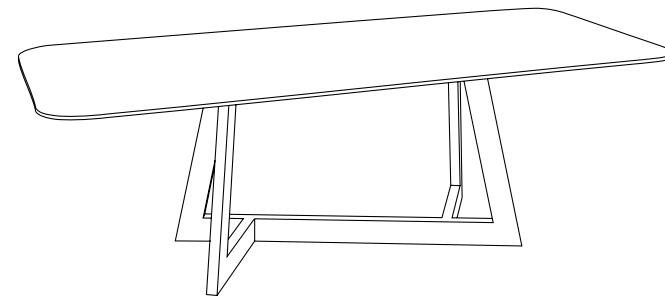

A clean cut separates the geometric base into two opposing diagonals for a metal frame with Nero opaco metal finish that offsets the lightness of the top, creating a table of fascinating formal rigour.

Une ligne nette unit le piètement géométrique en deux diagonales opposées pour créer cette structure en métal avec une finition métallique Nero opaco, qui contraste avec la légèreté du plateau, donnant naissance à une table dotée d'une fascinante rigueur stylistique.

Ein durchgängiges Profil setzt eine klare Verbindungslinie zwischen den beiden gegenläufigen Diagonalen des Tischgestells in der Metallfarbe Nero opaco. Der spannende Kontrast zur Tischplatte, die Leichtigkeit ausstrahlt, verleiht dem Tisch eine reizvolle Formenstrenge.

NEW YORK 240x100_BARREL TOP: Infinito 2.0 Port Laurent Polished + All-Over / Nero opaco
Royal Travertino Ebur Cross 120x120 . 47,24"x47,24"

New York

Rectangular top

Barrel top

- L 180 x P 90 x H 75 cm
- L 190 x P 90 x H 75 cm
- L 200 x P 100 x H 75 cm
- L 210 x P 100 x H 75 cm
- L 240 x P 100 x H 75 cm