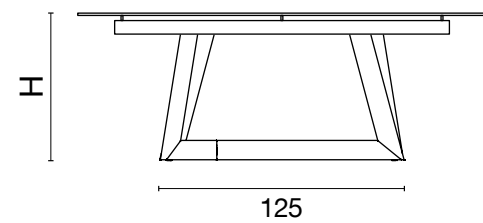

NEW YORK 240x100_BARREL TOP: Infinito 2.0 Port Laurent Polished + All-Over / Nero opaco
Royal Travertino Ebur Cross 120x120 . 47,24"x47,24"

New York

Rectangular top

Barrel top

- L 180 x P 90 x H 75 cm
- L 190 x P 90 x H 75 cm
- L 200 x P 100 x H 75 cm
- L 210 x P 100 x H 75 cm
- L 240 x P 100 x H 75 cm

TOP TAVOLO IN GRES PORCELLANATO 12 MM, VEDI ARTICOLI DISPONIBILI / TABLE TOP IN 12 MM PORCELAIN STONEWARE, SEE AVAILABLE ARTICLES / PLATEAU DE TABLE EN GRÈS CÉRAME 12 MM, VOIR ARTICLES DISPONIBLES / TISCHPLATTE IN FEINSTEINZEUG 12 MM, SIEHE VERFÜGBARE ARTIKEL > p. 150