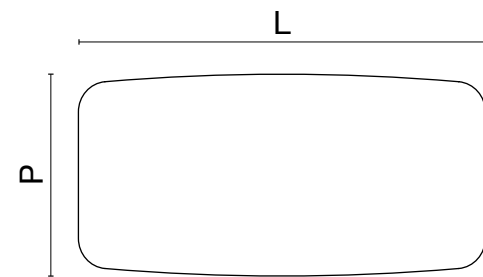

Une ligne nette unit le piètement géométrique en deux diagonales opposées pour créer cette structure en métal avec une finition métallique Nero opaco, qui contraste avec la légèreté du plateau, donnant naissance à une table dotée d'une fascinante rigueur stylistique.

Ein durchgängiges Profil setzt eine klare Verbindungslinie zwischen den beiden gegenläufigen Diagonalen des Tischgestells in der Metallfarbe Nero opaco. Der spannende Kontrast zur Tischplatte, die Leichtigkeit ausstrahlt, verleiht dem Tisch eine reizvolle Formenstrenge.

Nero opaco

Available top

NEW YORK

180x90
190x90

200x100
210x100
240x100

NEW YORK 90x190_RECTANGULAR TOP: Infinito 2.0 Cream Diamonds 3D Texture Polished + All-Over / Nero opaco
Komi Natural 40x240 . 15,75"x94,49"

NEW YORK 240x100_BARREL TOP: Infinito 2.0 Port Laurent Polished + All-Over / Nero opaco
Royal Travertino Ebur Cross 120x120 . 47,24"x47,24"

New York

Rectangular top

Barrel top

- L 180 x P 90 x H 75 cm
- L 190 x P 90 x H 75 cm
- L 200 x P 100 x H 75 cm
- L 210 x P 100 x H 75 cm
- L 240 x P 100 x H 75 cm