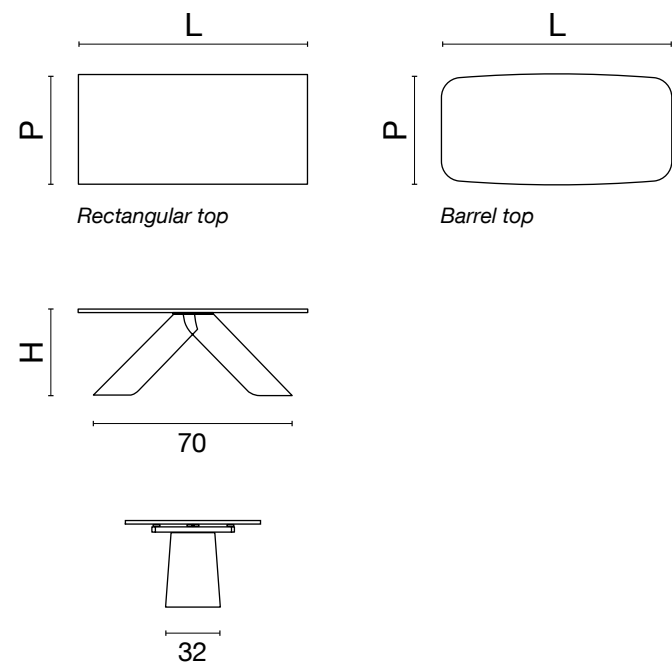

Nero goffrato

Ottone spazzolato

Available top

OMIK COFFEE

90x50
117x56

OMIK COFFEE 117x56_BARREL TOP: Infinito 2.0 Cream Diamonds Full 3D Texture Polished + All-Over / Ottone spazzolato
Homescape Sugar 120x120 . 47,24"x47,24"

Omik coffee

L 90 x P 50 x H 30 cm
L 117 x P 56 x H 30 cm

TOP TAVOLO IN GRES PORCELLANATO 12 MM, VEDI ARTICOLI DISPONIBILI / TABLE TOP IN 12 MM PORCELAIN STONEWARE, SEE AVAILABLE ARTICLES / PLATEAU DE TABLE EN GRÈS CÉRAME 12 MM, VOIR ARTICLES DISPONIBLES / TISCHPLATTE IN FEINSTEINZEUG 12 MM, SIEHE VERFÜGBARE ARTIKEL > p. 150