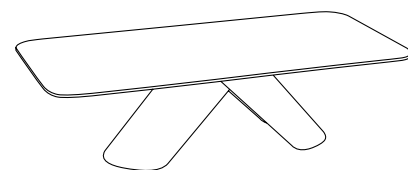

Omik coffee

In abbinamento con il tavolo da pranzo, per uno styling in continuità, Omik coffee è un tavolino basso ideale come complemento di arredo nella zona divani di ambienti living ricercati.

Paired with the dining table for a seamless look, Omik coffee is a low coffee table ideal for accessorising the lounge area of sophisticated living rooms.

Dans un souci d'harmonie avec la table à manger, le modèle Omik coffee est une table basse idéale comme complément d'ameublement dans le coin canapé d'élégants livings.

Passend zum Esstisch ist für die Gestaltung eines einheitlichen Looks der Couchtisch Omik coffee erhältlich, der sich als Einrichtungsaccessoire perfekt in den Sitzbereich eleganter Wohnzimmer fügt.

Nero goffrato

Ottone spazzolato

Available top

OMIK COFFEE

90x50
117x56

OMIK COFFEE 117x56_BARREL TOP: Infinito 2.0 Cream Diamonds Full 3D Texture Polished + All-Over / Ottone spazzolato
Homescape Sugar 120x120 . 47,24"x47,24"

Omik coffee

L 90 x P 50 x H 30 cm
L 117 x P 56 x H 30 cm

TOP TAVOLO IN GRES PORCELLANATO 12 MM, VEDI ARTICOLI DISPONIBILI / TABLE TOP IN 12 MM PORCELAIN STONEWARE, SEE AVAILABLE ARTICLES / PLATEAU DE TABLE EN GRÈS CÉRAME 12 MM, VOIR ARTICLES DISPONIBLES / TISCHPLATTE IN FEINSTEINZEUG 12 MM, SIEHE VERFÜGBARE ARTIKEL > p. 150