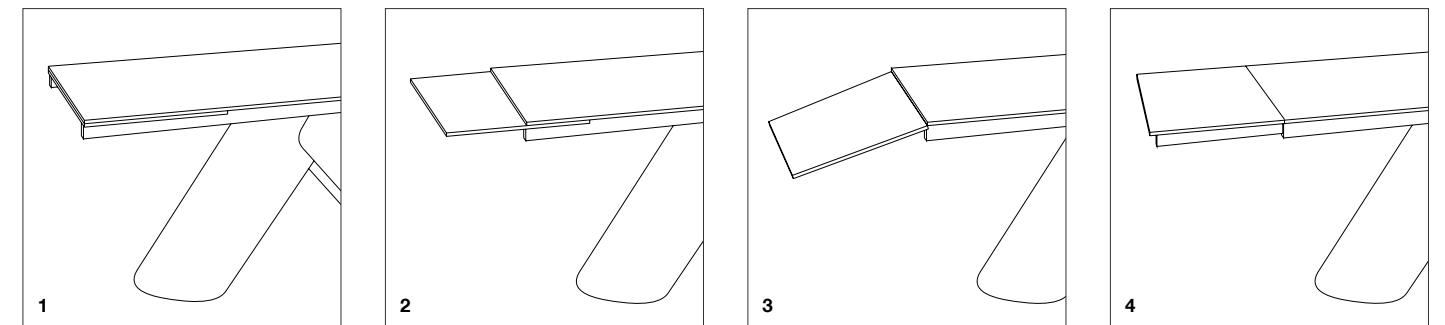

Ottone spazzolato

Available top

OMIK EXT

180+(45+45)x90
180+(45+45)x100

OMIK EXT 180x100_BARREL TOP: Infinito 2.0 Fior di Bosco Polished + All-Over / Ottone spazzolato
Komi Natural 40x240 . 15,75"x94,49"

SHAPE TABLES 107