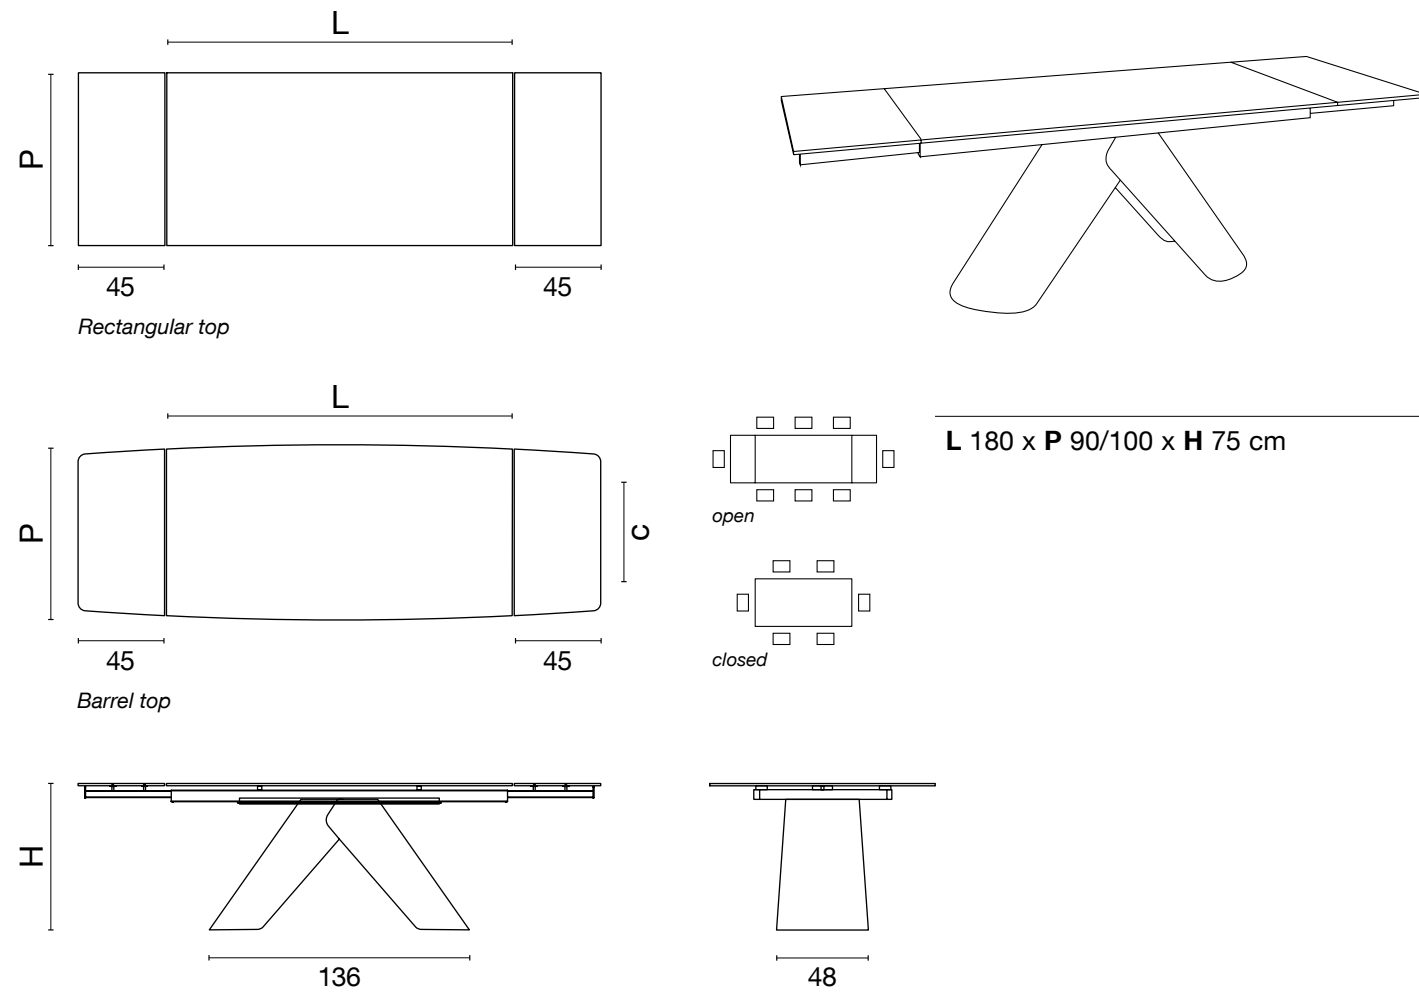

Omik ext

TOP TAVOLO IN GRES PORCELLANATO 12 MM, VEDI ARTICOLI DISPONIBILI / TABLE TOP IN 12 MM PORCELAIN STONEWARE, SEE AVAILABLE ARTICLES / PLATEAU DE TABLE EN GRÈS CÉRAME 12 MM, VOIR ARTICLES DISPONIBLES / TISCHPLATTE IN FEINSTEINZEUG 12 MM, SIEHE VERFÜGBARE ARTIKEL > p. 150

BORDI TOP TAVOLO / TABLE TOP EDGES / BORDS DU PLATEAU DE TABLE / TISCHPLATTENKANTEN > p. 151

Indoor

Dritto / Straight / Droit / Gerade

STRUTTURE IN FINITURA METALLICA / FRAMES WITH METAL FINISH / STRUCTURE EN FINITION MÉTALLIQUE / GESTELLTEILE IN METALLFINISH > p. 148

Indoor