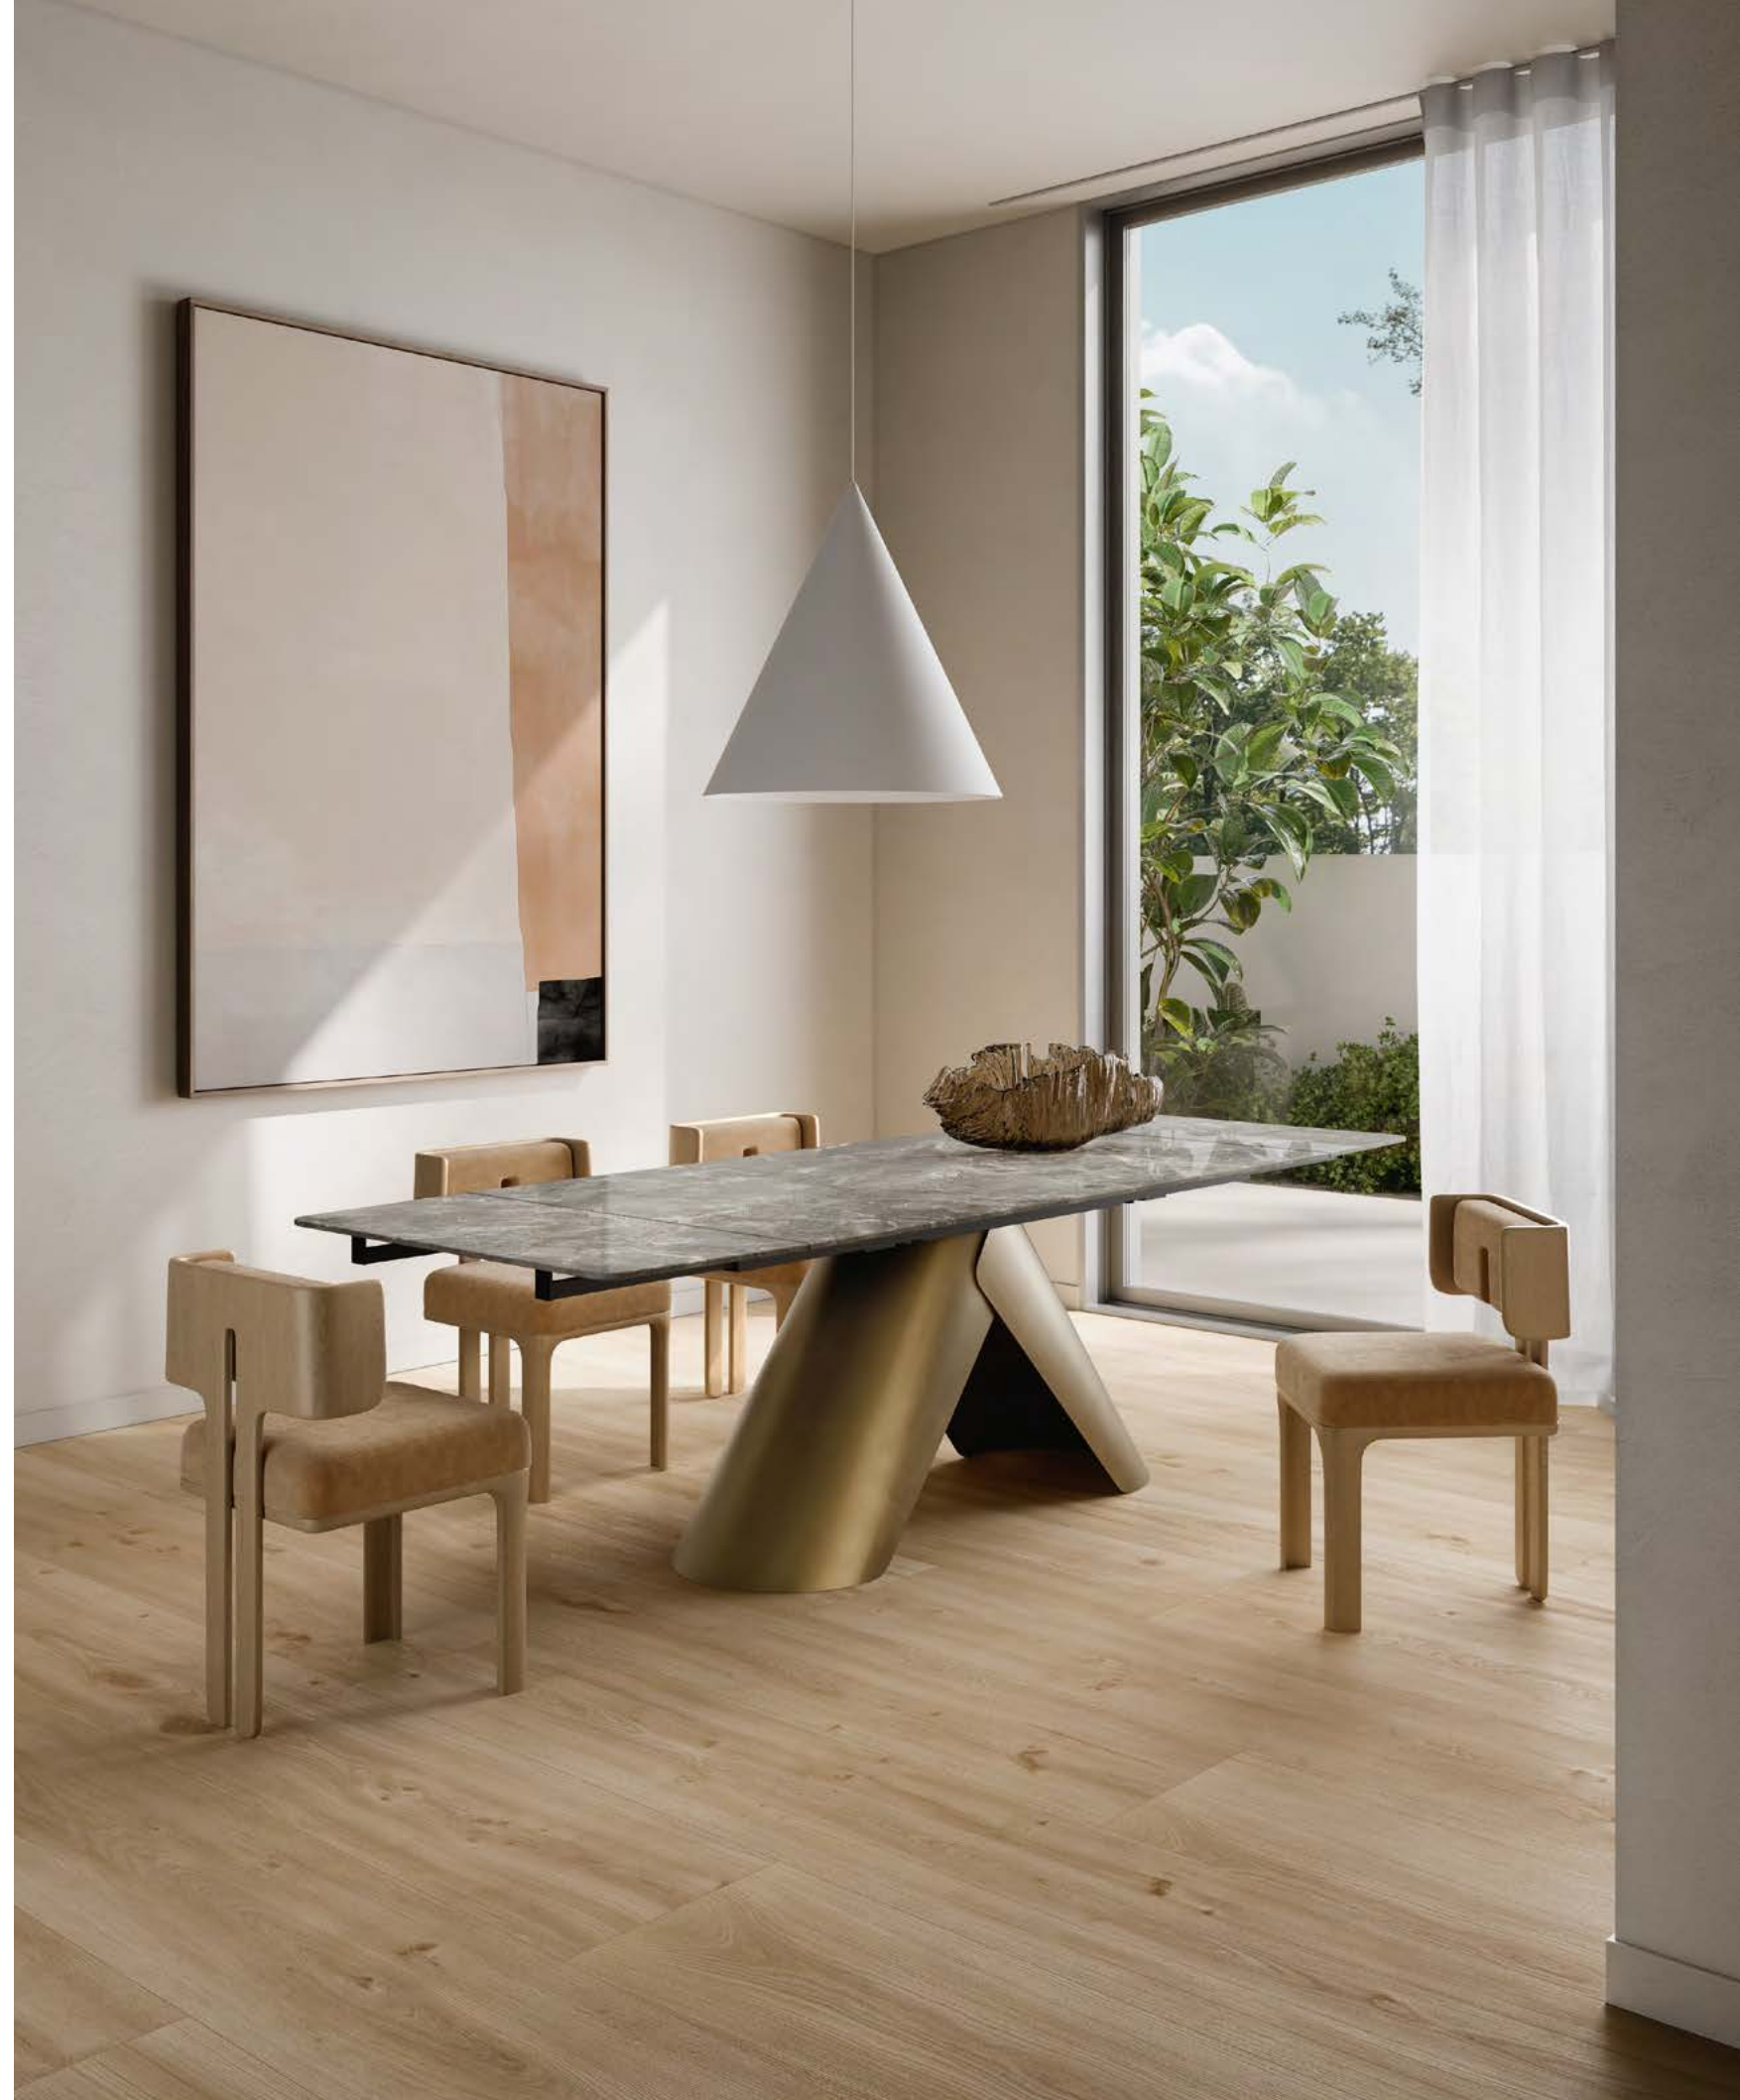

Avec son plateau extensible, la variante ext de la table Omik, qui mise sur un équilibre raffiné entre un piètement aux lignes dynamiques et un plateau élégant, est idéale dans des espaces de différentes dimensions.

Die ausziehbare Version des Tisches Omik beeindruckt durch das reizvolle Zusammenspiel zwischen dem dynamischen Gestell und der eleganten Tischplatte, das in Räumen jeder Größe zur Wirkung kommt.

Nero gofrato

Ottone spazzolato

Available top

OMIK EXT

180+(45+45)x90
180+(45+45)x100

OMIK EXT 180x100_BARREL TOP: Infinito 2.0 Fior di Bosco Polished + All-Over / Ottone spazzolato
Komi Natural 40x240 . 15,75"x94,49"

SHAPE TABLES 107

OMIK EXT 180x100_RECTANGULAR TOP: Infinito 2.0 Calacatta Viola Polished + All-Over / Nero goffrato
Homescape Clay 120x120 . 47,24"x47,24"

Omik ext

TOP TAVOLO IN GRES PORCELLANATO 12 MM, VEDI ARTICOLI DISPONIBILI / TABLE TOP IN 12 MM PORCELAIN STONEWARE, SEE AVAILABLE ARTICLES / PLATEAU DE TABLE EN GRÈS CÉRAME 12 MM, VOIR ARTICLES DISPONIBLES / TISCHPLATTE IN FEINSTEINZEUG 12 MM, SIEHE VERFÜGBARE ARTIKEL > p. 150