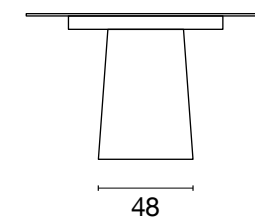

OMIK 270x110\_BARREL TOP: Infinito 2.0 Cream Diamonds Full 3D Texture Polished + All-Over / Ottone spazzolato  
OMIK COFFEE 117x56\_BARREL TOP: Infinito 2.0 Cream Diamonds Full 3D Texture Polished + All-Over / Ottone spazzolato  
Homescape Sugar 120x120 . 47,24"x47,24"

# Omik

Rectangular top

Barrel top

- L 180 x P 90 x H 75 cm
- L 190 x P 90 x H 75 cm
- L 200 x P 100 x H 75 cm
- L 210 x P 100 x H 75 cm

- L 240 x P 100 x H 75 cm
- L 250 x P 110 x H 75 cm
- L 260 x P 110 x H 75 cm
- L 270 x P 110 x H 75 cm

- L 300 x P 117 x H 75 cm

**TOP TAVOLO IN GRES PORCELLANATO 12 MM, VEDI ARTICOLI DISPONIBILI / TABLE TOP IN 12 MM PORCELAIN STONEWARE, SEE AVAILABLE ARTICLES / PLATEAU DE TABLE EN GRÈS CÉRAME 12 MM, VOIR ARTICLES DISPONIBLES / TISCHPLATTE IN FEINSTEINZEUG 12 MM, SIEHE VERFÜGBARE ARTIKEL** > p. 150