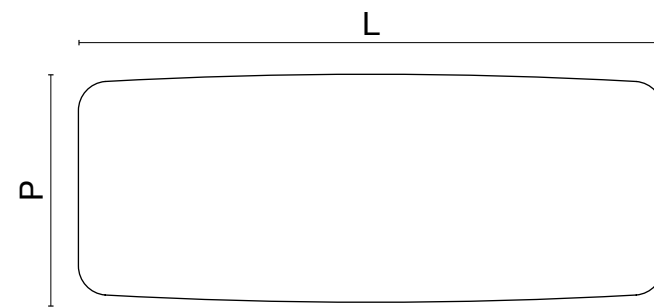

Available top

<b>OMIK</b>	180x90	200x100	250x110	300x117
	190x90	210x100	260x110	
		240x100	270x110	

OMIK 240x100\_RECTANGULAR TOP: Infinito 2.0 Statuario Extra Polished + Aile d'avion / Nero gofrato  
Stone Lab Ceppo Grip Outdoor 2.OUT 100x100 . 39,37"x39,37"

# Omik

Rectangular top

Barrel top

- L 180 x P 90 x H 75 cm
- L 190 x P 90 x H 75 cm
- L 200 x P 100 x H 75 cm
- L 210 x P 100 x H 75 cm

- L 240 x P 100 x H 75 cm
- L 250 x P 110 x H 75 cm
- L 260 x P 110 x H 75 cm
- L 270 x P 110 x H 75 cm