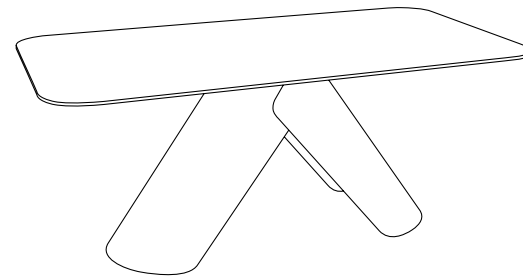

OMIK 270x110\_BARREL TOP: Infinito 2.0 Cream Diamonds Full 3D Texture Polished + All-Over / Ottone spazzolato  
OMIK COFFEE 117x56\_BARREL TOP: Infinito 2.0 Cream Diamonds Full 3D Texture Polished + All-Over / Ottone spazzolato  
Homescape Sugar 120x120 . 47,24"x47,24"

# Omik

Rectangular top

Barrel top

- L 180 x P 90 x H 75 cm
- L 190 x P 90 x H 75 cm
- L 200 x P 100 x H 75 cm
- L 210 x P 100 x H 75 cm

- L 240 x P 100 x H 75 cm
- L 250 x P 110 x H 75 cm
- L 260 x P 110 x H 75 cm
- L 270 x P 110 x H 75 cm

- L 300 x P 117 x H 75 cm

**TOP TAVOLO IN GRES PORCELLANATO 12 MM, VEDI ARTICOLI DISPONIBILI / TABLE TOP IN 12 MM PORCELAIN STONEWARE, SEE AVAILABLE ARTICLES / PLATEAU DE TABLE EN GRÈS CÉRAME 12 MM, VOIR ARTICLES DISPONIBLES / TISCHPLATTE IN FEINSTEINZEUG 12 MM, SIEHE VERFÜGBARE ARTIKEL** > p. 150