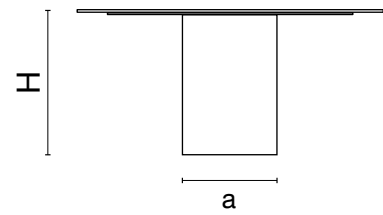

Nero satin

Nero bronzato

All-Over

RAKI ROUND

Ø 117
Ø 130
Ø 156

RAKI ROUND Ø 156_Infinito 2.0 Calacatta Light Polished + Aile d'avion / Nero bronzato
Komi Natural 40x240 . 15,75"x94,49"

Raki round

Ø 117 x H 75 cm
a. Ø 40 cm

Ø 130* x H 75 cm
a. Ø 50 cm

Ø 156* x H 75 cm
a. Ø 50 cm

* Disponibile solo con bordo Aile d'avion
Only available with Aile d'avion edge
Uniquement disponible avec bord Aile d'avion
Nur mit Kante Aile d'avion erhältlich