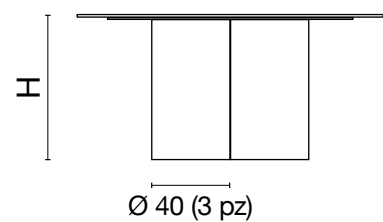

Nero satin

Nero bronzato

All-Over

RAKI ROUND

Ø 117
Ø 130
Ø 156

RAKI ROUND Ø 156_Infinito 2.0 Calacatta Light Polished + Aile d'avion / Nero bronzato
Komi Natural 40x240 . 15,75"x94,49"

Raki round

Ø 117 x H 75 cm
a. Ø 40 cm

Ø 130* x H 75 cm
a. Ø 50 cm

Ø 156* x H 75 cm
a. Ø 50 cm

* Disponibile solo con bordo Aile d'avion
Only available with Aile d'avion edge
Uniquement disponible avec bord Aile d'avion
Nur mit Kante Aile d'avion erhältlich