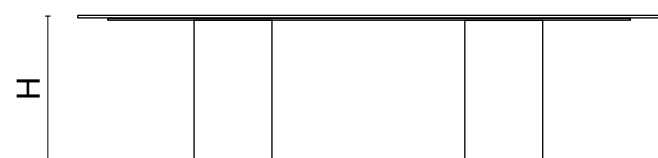

# Raki

Rectangular top

Barrel top

Ø 40

Ø 40

- L 180 x P 90 x H 75 cm
- L 190 x P 90 x H 75 cm
- L 200 x P 100 x H 75 cm
- L 210 x P 100 x H 75 cm

- L 240 x P 100 x H 75 cm
- L 250 x P 110 x H 75 cm
- L 260 x P 110 x H 75 cm
- L 270 x P 110 x H 75 cm