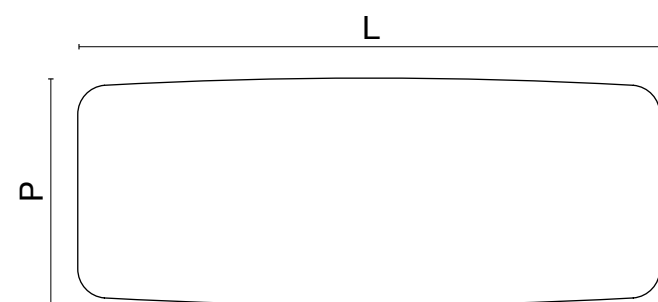

Das Gestell der Tischserie Shanghai, die wie geschaffen ist für weitläufige Raumwelten, zeigt sich aus jeder Perspektive in einer anderen Gestalt. Die Tischplatte ruht auf gekreuzten Tischbeinen, die sich in einem reizvollen, dynamischen Balanceakt vereinen.

Nero opaco

Available top

**SHANGHAI**

250x110  
260x110  
270x110

300x117

SHANGHAI 260x110\_RECTANGULAR TOP: Stone Lab Travertino Ebur Full 3D Texture + All-Over / Nero opaco  
Res Art Ash 120x120 . 47,24"x47,24"

SHANGHAI 300x117\_BARREL TOP: Infinito 2.0 Calacatta Gold Polished / Nero opaco  
Background Cream 80x80 . 31,50"x31,50"

# Shanghai

Rectangular top

Barrel top

L 250 x P 110 x H 75 cm  
L 260 x P 110 x H 75 cm  
L 270 x P 110 x H 75 cm

L 300 x P 117 x H 75 cm

150

87

**TOP TAVOLO IN GRES PORCELLANATO 12 MM, VEDI ARTICOLI DISPONIBILI / TABLE TOP IN 12 MM PORCELAIN STONEWARE, SEE AVAILABLE ARTICLES / PLATEAU DE TABLE EN GRÈS CÉRAME 12 MM, VOIR ARTICLES DISPONIBLES / TISCHPLATTE IN FEINSTEINZEUG 12 MM, SIEHE VERFÜGBARE ARTIKEL** > p. 150