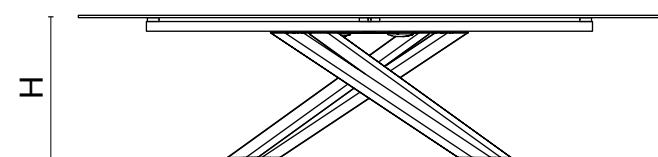

# Shanghai

Rectangular top

Barrel top

L 250 x P 110 x H 75 cm  
L 260 x P 110 x H 75 cm  
L 270 x P 110 x H 75 cm

L 300 x P 117 x H 75 cm

150

87

**TOP TAVOLO IN GRES PORCELLANATO 12 MM, VEDI ARTICOLI DISPONIBILI / TABLE TOP IN 12 MM PORCELAIN STONEWARE, SEE AVAILABLE ARTICLES / PLATEAU DE TABLE EN GRÈS CÉRAME 12 MM, VOIR ARTICLES DISPONIBLES / TISCHPLATTE IN FEINSTEINZEUG 12 MM, SIEHE VERFÜGBARE ARTIKEL** > p. 150

**BORDI TOP TAVOLO / TABLE TOP EDGES / BORDS DU PLATEAU DE TABLE / TISCHPLATTENKANTEN** > p. 151

Indoor

Dritto / Straight / Droit / Gerade

Aile d'avion

**STRUTTURE IN FINITURA METALLICA / FRAMES WITH METAL FINISH / STRUCTURE EN FINITION MÉTALLIQUE / GESTELLTEILE IN METALLFINISH** > p. 148