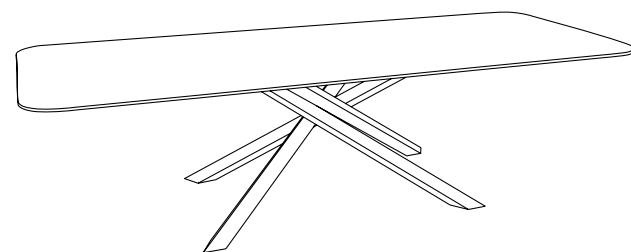

Das Gestell der Tischserie Shanghai, die wie geschaffen ist für weitläufige Raumwelten, zeigt sich aus jeder Perspektive in einer anderen Gestalt. Die Tischplatte ruht auf gekreuzten Tischbeinen, die sich in einem reizvollen, dynamischen Balanceakt vereinen.

Nero opaco

Available top

**SHANGHAI**

250x110  
260x110  
270x110

300x117

SHANGHAI 260x110\_RECTANGULAR TOP: Stone Lab Travertino Ebur Full 3D Texture + All-Over / Nero opaco  
Res Art Ash 120x120 . 47,24"x47,24"

SHANGHAI 300x117\_BARREL TOP: Infinito 2.0 Calacatta Gold Polished / Nero opaco  
Background Cream 80x80 . 31,50"x31,50"

# Shanghai

Rectangular top

Barrel top

L 250 x P 110 x H 75 cm  
L 260 x P 110 x H 75 cm  
L 270 x P 110 x H 75 cm

L 300 x P 117 x H 75 cm

150

87

**TOP TAVOLO IN GRES PORCELLANATO 12 MM, VEDI ARTICOLI DISPONIBILI / TABLE TOP IN 12 MM PORCELAIN STONEWARE, SEE AVAILABLE ARTICLES / PLATEAU DE TABLE EN GRÈS CÉRAME 12 MM, VOIR ARTICLES DISPONIBLES / TISCHPLATTE IN FEINSTEINZEUG 12 MM, SIEHE VERFÜGBARE ARTIKEL** > p. 150