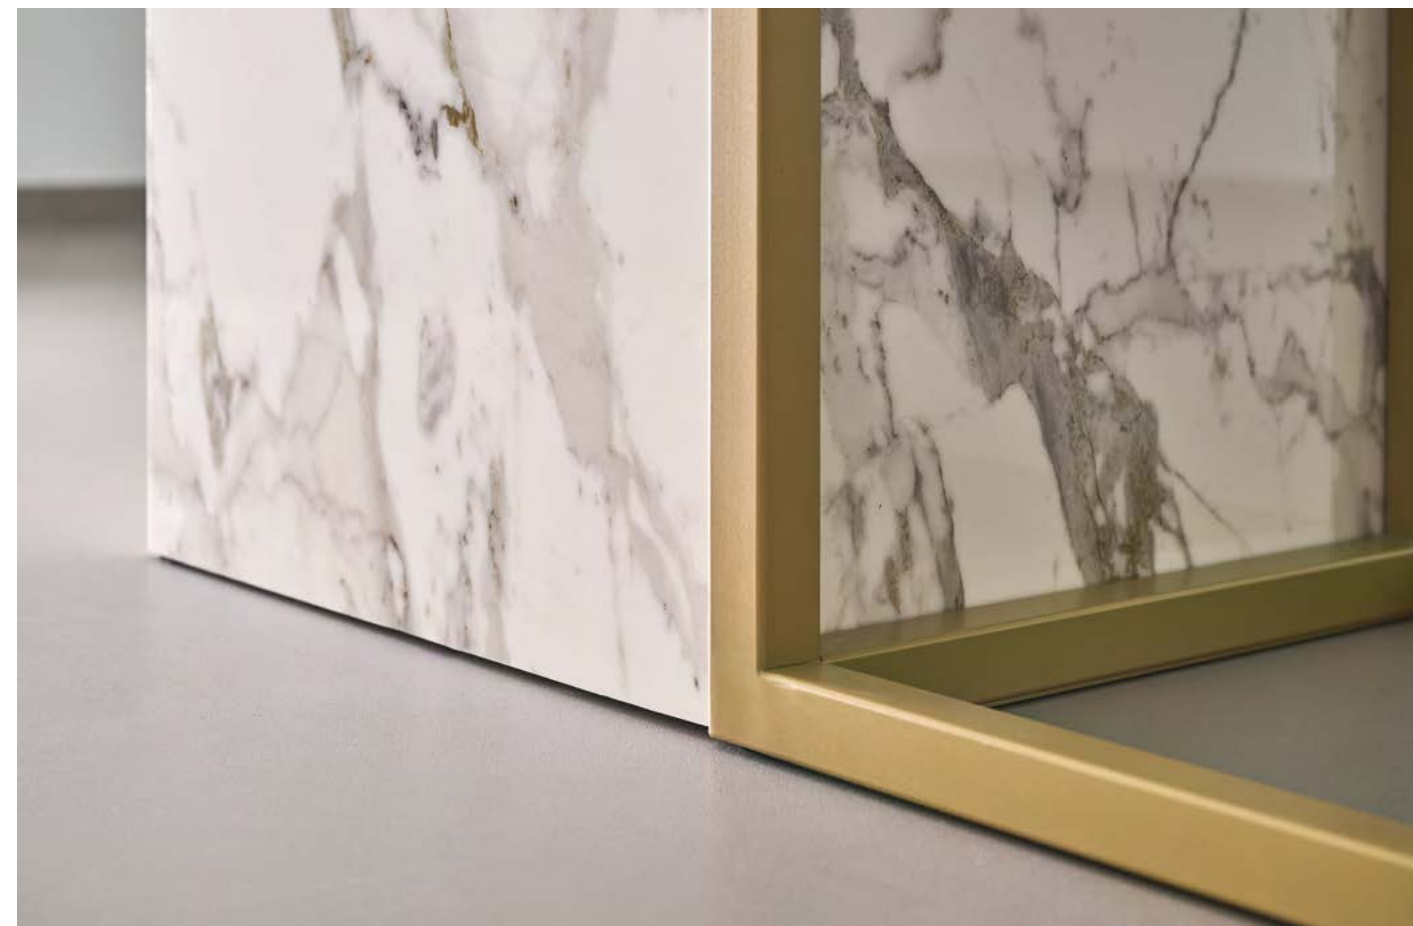

Side ellipse

TOP TAVOLO IN GRES PORCELLANATO 12 MM, VEDI ARTICOLI DISPONIBILI / TABLE TOP IN 12 MM PORCELAIN STONEWARE, SEE AVAILABLE ARTICLES / PLATEAU DE TABLE EN GRÈS CÉRAME 12 MM, VOIR ARTICLES DISPONIBLES / TISCHPLATTE IN FEINSTEINZEUG 12 MM, SIEHE VERFÜGBARE ARTIKEL > p. 150

BORDI TOP TAVOLO / TABLE TOP EDGES / BORDS DU PLATEAU DE TABLE / TISCHPLATTENKANTEN > p. 151

Indoor & Outdoor

Aile d'avion

STRUTTURE IN FINITURA METALLICA / FRAMES WITH METAL FINISH / STRUCTURE EN FINITION MÉTALLIQUE / GESTELLTEILE IN METALLFINISH > p. 148

Indoor

Nero* Pachuca* Oro

Indoor & Outdoor

Antracite gofrato Corten gofrato

* Su richiesta superficie gofrata, utilizzabile in Outdoor / Embossed surface on request, for outdoor use / Sur demande, surface gaufrée, utilisable en extérieur / Auf Anfrage geprägte Oberfläche für den Außenbereich