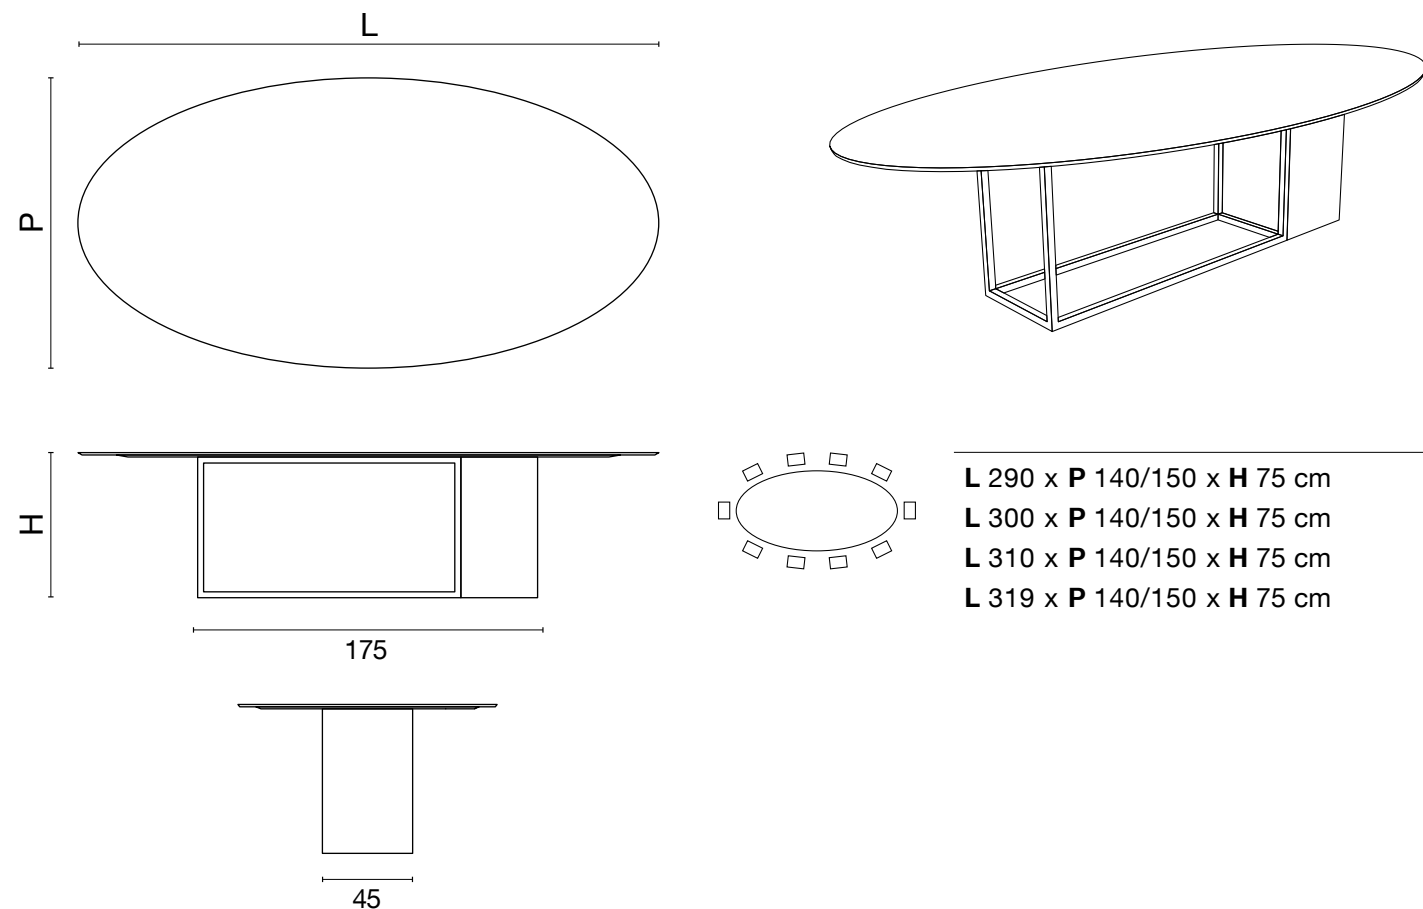

## SIDE ELLIPSE

290x140	290x150
300x140	310x150
310x140	300x150
319x140	319x150

SIDE ELLIPSE 300x180\_Infinito 2.0 Capraia Polished + Aile d'avion / Oro  
Pigmento Fango 120x120 . 47,24"x47,24"

# Side ellipse

**TOP TAVOLO IN GRES PORCELLANATO 12 MM, VEDI ARTICOLI DISPONIBILI / TABLE TOP IN 12 MM PORCELAIN STONEWARE, SEE AVAILABLE ARTICLES / PLATEAU DE TABLE EN GRÈS CÉRAME 12 MM, VOIR ARTICLES DISPONIBLES / TISCHPLATTE IN FEINSTEINZEUG 12 MM, SIEHE VERFÜGBARE ARTIKEL** > p. 150