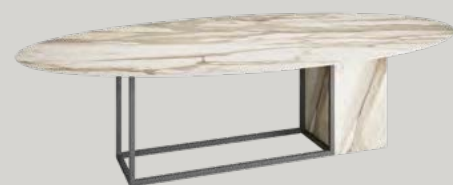

# Side ellipse

**Rigore e morbidezza per una linea di tavoli dal piano ovale ideale per ampi spazi, sostenuti da una struttura monolitica rivestita in gres porcellanato affiancata a un telaio metallico distintivo e leggero al tempo stesso.**

Rigour and smoothness are the defining characteristics of this line of tables with oval top which are supported by a one-piece structure covered in porcelain stoneware flanked by a distinctive lightweight metal frame. Ideal for large spaces.

Posées sur une structure monolithique revêtue de grès cérame associée à un piètement métallique sobre et léger, les tables au plateau ovale de cette collection exprimant à la fois rigueur et douceur sont idéales dans les grands espaces.

Die ovale Tischserie für weitläufige Räumlichkeiten ist in einer strengen, dynamischen Formensprache gehalten. Ihr monolithisches Tischbein mit einer Verkleidung aus Feinsteinzeug wird durch ein markantes, elegantes Metallgestell ergänzt.