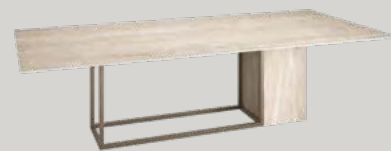

Side rectangular

Lineari ed essenziali i tavoli Side rectangular, perfetti per ambienti spaziosi, riprendono nel top le forme squadrate della base esaltando la bellezza della superficie in gres porcellanato.

Linear and minimalist, the Side rectangular tables, perfect for spacious environments, reproduce the square shapes of the base in the top, emphasising the beauty of the porcelain stoneware surface.

Linéaires et quintessenciées, les tables Side rectangular sont idéales dans les grands espaces, avec leur plateau reprenant les formes carrées du piètement et sublimant la beauté de la surface en grès cérame.

Die linearen, puristischen Tische Side rectangular empfehlen sich für großzügige Raumwelten. Die Tischplatte greift die kantige Formensprache des Gestells auf und bringt das Design des Feinsteinzeugs zur Geltung.

68 SHAPE_TABLES

Antracite gofrato

Corten gofrato

Nero

Oro

Pachuca

SIDE RECTANGULAR

280x117	280x130
290x117	290x130