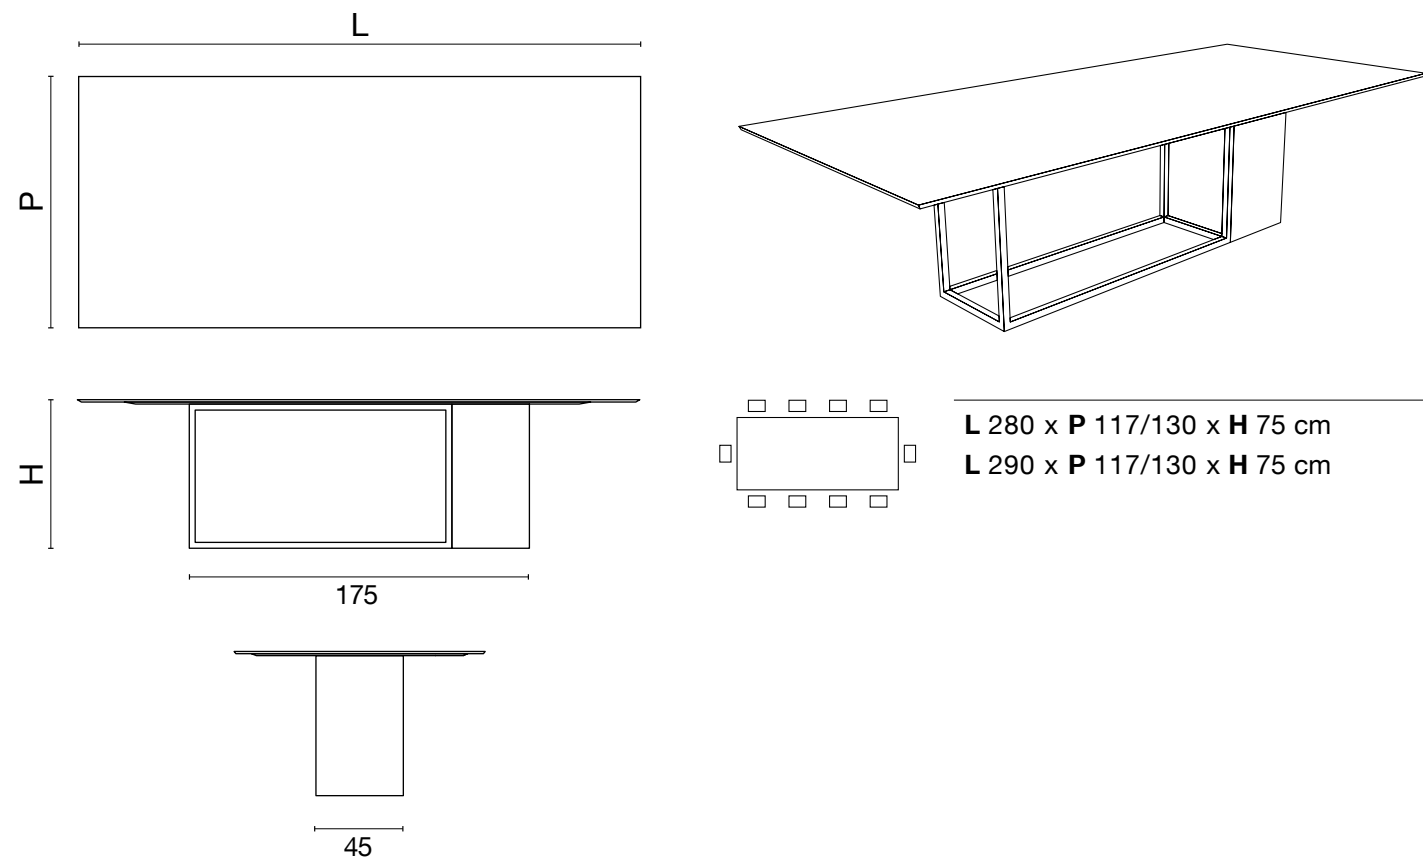

Side rectangular

Lineari ed essenziali i tavoli Side rectangular, perfetti per ambienti spaziosi, riprendono nel top le forme squadrate della base esaltando la bellezza della superficie in gres porcellanato.

Die linearen, puristischen Tische Side rectangular empfehlen sich für großzügige Raumwelten. Die Tischplatte greift die kantige Formensprache des Gestells auf und bringt das Design des Feinsteinzeugs zur Geltung.

68 SHAPE_TABLES

Antracite gofrato

Corten gofrato

Nero

Oro

Pachuca

SIDE RECTANGULAR

280x117	280x130
290x117	290x130

SIDE RECTANGULAR 290x130 - Infinito Patagonia Polished + Alle d'avion / Nero
Res Art Powder 120x120 - 47,24"x47,24"

Side rectangular

L 280 x P 117/130 x H 75 cm
L 290 x P 117/130 x H 75 cm

72 SHAPE TABLES