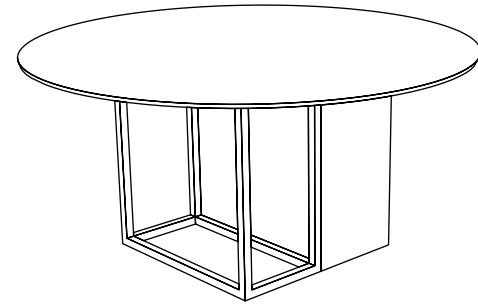

# Side round

**Compatti e scultorei i tavoli Side round sono disponibili in due dimensioni di piano perfettamente circolari e cinque finiture per caratterizzare la struttura metallica e rivestire la base con una texture in gres porcellanato coordinata al top.**

Compactes et sculpturales, les tables Side round existent avec des plateaux parfaitement circulaires en deux dimensions et cinq finitions, qui caractérisent une structure métallique et recouvrent la base d'une texture en grès cérame assortie au plateau.

Die kompakten, skulpturhaften Tische Side round sind mit runden Tischplatten in zwei Größen und in fünf Gestellfarben mit zur Tischplatte passender Gestellverkleidung aus Feinsteinzeug erhältlich.

Antracite gofrato

# Side round

Ø 130 x H 75 cm  
a. 60 cm\_b. 50 cm

Ø 156 x H 75 cm  
a. 70 cm\_b. 70 cm

**TOP TAVOLO IN GRES PORCELLANATO 12 MM, VEDI ARTICOLI DISPONIBILI** / TABLE TOP IN 12 MM PORCELAIN STONEWARE, SEE AVAILABLE ARTICLES / PLATEAU DE TABLE EN GRÈS CÉRAME 12 MM, VOIR ARTICLES DISPONIBLES / TISCHPLATTE IN FEINSTEINZEUG 12 MM, SIEHE VERFÜGBARE ARTIKEL > p. 150