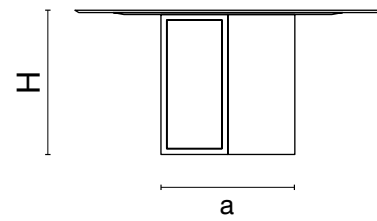

Corten gofrato

Nero

Oro

Pachuca

**SIDE ROUND**

Ø 130  
Ø 156

SIDE ROUND Ø 130\_Infinito 2.0 Capraia Polished + Aile d'avion / Oro  
Pigmento Fango 120x120 . 47,24"x47,24"

SIDE ROUND Ø 156\_Infinito 2.0 Port Laurent Polished + Aile d'avion / Oro  
Res Art Mud 120x120 . 47,24"x47,24"

# Side round

Ø 130 x H 75 cm  
a. 60 cm\_b. 50 cm

Ø 156 x H 75 cm  
a. 70 cm\_b. 70 cm

**TOP TAVOLO IN GRES PORCELLANATO 12 MM, VEDI ARTICOLI DISPONIBILI** / TABLE TOP IN 12 MM PORCELAIN STONEWARE, SEE AVAILABLE ARTICLES / PLATEAU DE TABLE EN GRÈS CÉRAME 12 MM, VOIR ARTICLES DISPONIBLES / TISCHPLATTE IN FEINSTEINZEUG 12 MM, SIEHE VERFÜGBARE ARTIKEL > p. 150