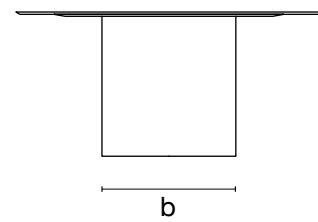

Corten gofrato

Nero

Oro

Pachuca

**SIDE ROUND**

Ø 130  
Ø 156

SIDE ROUND Ø 130\_Infinito 2.0 Capraia Polished + Aile d'avion / Oro  
Pigmento Fango 120x120 . 47,24"x47,24"

SIDE ROUND Ø 156\_Infinito 2.0 Port Laurent Polished + Aile d'avion / Oro  
Res Art Mud 120x120 . 47,24"x47,24"

# Side round

Ø 130 x H 75 cm  
a. 60 cm\_b. 50 cm

Ø 156 x H 75 cm  
a. 70 cm\_b. 70 cm

**TOP TAVOLO IN GRES PORCELLANATO 12 MM, VEDI ARTICOLI DISPONIBILI** / TABLE TOP IN 12 MM PORCELAIN STONEWARE, SEE AVAILABLE ARTICLES / PLATEAU DE TABLE EN GRÈS CÉRAME 12 MM, VOIR ARTICLES DISPONIBLES / TISCHPLATTE IN FEINSTEINZEUG 12 MM, SIEHE VERFÜGBARE ARTIKEL > p. 150