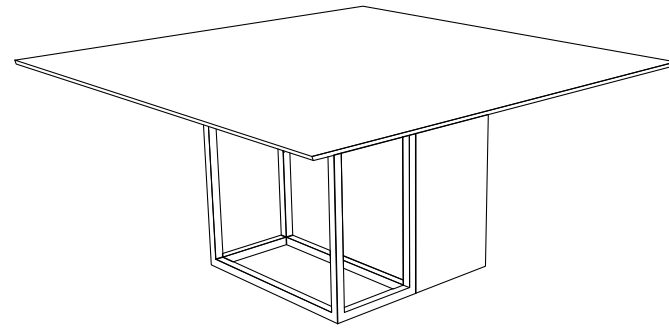

Side square

L 160 x P 160 x H 75 cm

78 SHAPE_TABLES

SHAPE_TABLES 79

TOP TAVOLO IN GRES PORCELLANATO 12 MM, VEDI ARTICOLI DISPONIBILI / TABLE TOP IN 12 MM PORCELAIN STONEWARE, SEE AVAILABLE ARTICLES / PLATEAU DE TABLE EN GRÈS CÉRAME 12 MM, VOIR ARTICLES DISPONIBLES / TISCHPLATTE IN FEINSTEINZEUG 12 MM, SIEHE VERFÜGBARE ARTIKEL > p. 150

BORDI TOP TAVOLO / TABLE TOP EDGES / BORDS DU PLATEAU DE TABLE / TISCHPLATTENKANTEN > p. 151

Indoor & Outdoor

Aile d'avion

STRUTTURE IN FINITURA METALLICA / FRAMES WITH METAL FINISH / STRUCTURE EN FINITION MÉTALLIQUE / GESTELLTEILE IN METALLFINISH > p. 148

Indoor

Nero* Pachuca* Oro

Indoor & Outdoor

Antracite goffrato Corten goffrato

* Su richiesta superficie goffrata, utilizzabile in Outdoor / Embossed surface on request, for outdoor use / Sur demande, surface gaufrée, utilisable en extérieur / Auf Anfrage geprägte Oberfläche für den Außenbereich