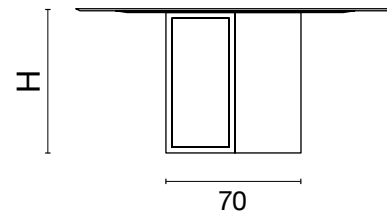

74 SHAPE_TABLES

Antracite gofrato

Corten gofrato

Nero

Oro

Pachuca

SIDE SQUARE

160x160

SIDE SQUARE 160x160_Infinito 2.0 Green Denis Polished + Aile d'avion / Nero
SMART BLOCK 71,7x46x102,3h Smoked mirror / 71,7x46x102,3h - 36,7x46x102,3h Gres_Infinito 2.0 Green Denis Polished + All-Over
Background Cloud 120x120 . 47,24"x47,24"

Side square

L 160 x P 160 x H 75 cm

78 SHAPE_TABLES

SHAPE_TABLES 79

TOP TAVOLO IN GRES PORCELLANATO 12 MM, VEDI ARTICOLI DISPONIBILI / TABLE TOP IN 12 MM PORCELAIN STONEWARE, SEE AVAILABLE ARTICLES / PLATEAU DE TABLE EN GRÈS CÉRAME 12 MM, VOIR ARTICLES DISPONIBLES / TISCHPLATTE IN FEINSTEINZEUG 12 MM, SIEHE VERFÜGBARE ARTIKEL > p. 150