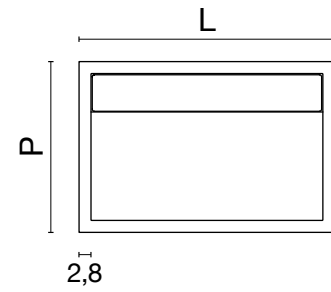

Sign

Sign R

SIGN	40x40
	50x40
	60x40

R = predisposti con foro per rubinetteria in appoggio / prepared with hole for pedestal taps and fittings /
avec un trou pour la robinetterie en appui / Vorbereitet mit Öffnung für aufgesetzte Armaturen

SIGN 60x40 + FRAME 121,7 GOLA + All-Over_Infinito 2.0 Calacatta Light Polished
Homescape Matcha 120x278 . 47,24"x109,45" - 120x120 . 47,24"x47,24" / Dream Glam 120x278 . 47,24"x109,45"

Sign

Sign

L	P	H	vaschetta / sink / vasque / becken
40 cm	40 cm	13,5 cm	34,4x34,4xh10 cm
50 cm	40 cm	13,5 cm	44,4x34,4xh10 cm
60 cm	40 cm	13,5 cm	54,4x34,4xh10 cm

Sign R

L	P	H	vaschetta / sink / vasque / becken
40 cm	40 cm	13,5 cm	34,4x25,9xh10 cm
50 cm	40 cm	13,5 cm	44,4x25,9xh10 cm
60 cm	40 cm	13,5 cm	54,4x25,9xh10 cm

Lavabi in appoggio su piano. Sifone di scarico non incluso. / Countertop washbasins. Drainpipe not included. / Lavabos posés sur plan de toilette. Siphon d'évacuation non inclus. / Aufsatzwaschbecken. Siphon nicht inbegriffen.

ARREDO REALIZZATO IN GRES PORCELLANATO, CON ARTICOLI IN FORMATO 120X278/120X120/60X120 CM, SPESSORE 6 MM DISPONIBILI A CATALOGO "THE BOOK FONDOVALLE" / PORCELAIN STONEWARE FURNISHING, WITH 120X278/120X120/60X120 CM ARTICLES, THICKNESS 6 MM AVAILABLE IN "THE BOOK FONDOVALLE" CATALOGUE / MOBILIER EN GRÈS CÉRAME, AVEC ARTICLES AU FORMAT 120X278/120X120/60X120 CM, ÉPAISSEUR 6 MM, DISPONIBLES DANS LE CATALOGUE « THE BOOK FONDOVALLE » / EINRICHTUNGSELEMENT IN FEINSTEINZEUG, MIT ARTIKELN IM FORMAT 120X278/120X120/60X120 CM, STÄRKE 6 MM AUS DEM KATALOG „THE BOOK FONDOVALLE“