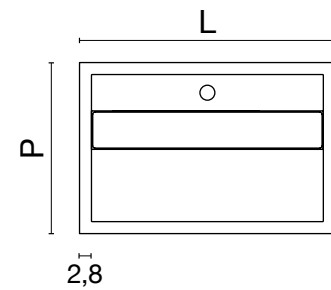

Sign

Sign R

SIGN	40x40
	50x40
	60x40

R = predisposti con foro per rubinetteria in appoggio / prepared with hole for pedestal taps and fittings /
avec un trou pour la robinetterie en appui / Vorbereitet mit Öffnung für aufgesetzte Armaturen

SIGN 60x40 + FRAME 121,7 GOLA + All-Over_Infinito 2.0 Calacatta Light Polished
Homescape Matcha 120x278 . 47,24"x109,45" - 120x120 . 47,24"x47,24" / Dream Glam 120x278 . 47,24"x109,45"

Sign

Sign

L	P	H	vaschetta / sink / vasque / becken
40 cm	40 cm	13,5 cm	34,4x34,4xh10 cm
50 cm	40 cm	13,5 cm	44,4x34,4xh10 cm
60 cm	40 cm	13,5 cm	54,4x34,4xh10 cm

Sign R

L	P	H	vaschetta / sink / vasque / becken
40 cm	40 cm	13,5 cm	34,4x25,9xh10 cm
50 cm	40 cm	13,5 cm	44,4x25,9xh10 cm
60 cm	40 cm	13,5 cm	54,4x25,9xh10 cm

Lavabi in appoggio su piano. Sifone di scarico non incluso. / Countertop washbasins. Drainpipe not included. / Lavabos posés sur plan de toilette. Siphon d'évacuation non inclus. / Aufsatzwaschbecken. Siphon nicht inbegriffen.

ARREDO REALIZZATO IN GRES PORCELLANATO, CON ARTICOLI IN FORMATO 120X278/120X120/60X120 CM, SPESSORE 6 MM DISPONIBILI A CATALOGO "THE BOOK FONDOVALLE" / PORCELAIN STONEWARE FURNISHING, WITH 120X278/120X120/60X120 CM ARTICLES, THICKNESS 6 MM AVAILABLE IN "THE BOOK FONDOVALLE" CATALOGUE / MOBILIER EN GRÈS CÉRAME, AVEC ARTICLES AU FORMAT 120X278/120X120/60X120 CM, ÉPAISSEUR 6 MM, DISPONIBLES DANS LE CATALOGUE « THE BOOK FONDOVALLE » / EINRICHTUNGSELEMENT IN FEINSTEINZEUG, MIT ARTIKELN IM FORMAT 120X278/120X120/60X120 CM, STÄRKE 6 MM AUS DEM KATALOG „THE BOOK FONDOVALLE“