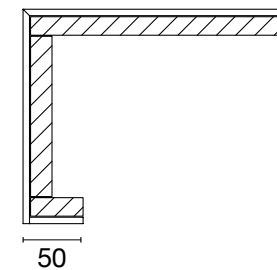

ACCESSORI OPZIONALI / OPTIONAL ACCESSORIES / ACCESSOIRES EN OPTION / OPTIONALES ZUBEHÖR

Finitura Piletta Up&Down / Up&Down plug finish / Finition Bonde Up&Down / Finish Push-Open Ablaufgarnitur

Fori aggiuntivi per comando rubinetteria - Ø 35 mm / Additional holes for tap control - Ø 35 mm / Trous supplémentaires pour commandes robinetterie - Ø 35 mm / Zusätzliche Löcher für Armaturenbetätigung - Ø 35 mm

Copripiletta extra / Extra plug cover / Capot de bonde en supplément / Zusätzliche Ablaufventilabdeckung