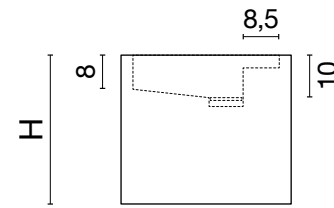

# Symbol

Symbol

L	P	H	vaschetta / sink / vasque / becken
50 cm	40 cm	35 cm	44,4x34,4x10 cm

Symbol R

L	P	H	vaschetta / sink / vasque / becken
50 cm	40 cm	35 cm	44,4x25,9x10 cm

Lavabi da fissare sospesi a muro o in appoggio su piano. Sifone di scarico non incluso. / Wall-hung or countertop washbasins. Drainpipe not included. / Lavabos à fixer suspendus au mur ou à poser sur plan de toilette. Siphon d'évacuation non inclus. / Für die Wand- oder Aufsatzmontage. Siphon nicht inbegriffen.

**ARREDO REALIZZATO IN GRES PORCELLANATO, CON ARTICOLI IN FORMATO 120X278/120X120/60X120 CM, SPESSORE 6 MM DISPONIBILI A CATALOGO "THE BOOK FONDOVALLE" E CON SPESSORE 12 MM DISPONIBILI A CATALOGO "MYTOP FONDOVALLE" / PORCELAIN STONEWARE FURNISHING, WITH 120X278/120X120/60X120 CM ARTICLES, THICKNESS 6 MM AVAILABLE IN "THE BOOK FONDOVALLE" CATALOGUE AND WITH THICKNESS 12 MM AVAILABLE IN THE "MYTOP FONDOVALLE" CATALOGUE / MOBILIER EN GRÈS CÉRAMÉ, AVEC ARTICLES AU FORMAT 120X278/120X120/60X120 CM, ÉPAISSEUR 6 MM, DISPONIBLES DANS LE CATALOGUE « THE BOOK FONDOVALLE » ET EN ÉPAISSEUR 12 MM DISPONIBLES DANS LE CATALOGUE « MYTOP FONDOVALLE » / EINRICHTUNGSELEMENT IN FEINSTEINZEUG, MIT ARTIKELN IM FORMAT 120X278/120X120/60X120 CM, IN STÄRKE 6 MM AUS DEM KATALOG „THE BOOK FONDOVALLE“ UND IN STÄRKE 12 MM AUS DEM KATALOG „MYTOP FONDOVALLE“**