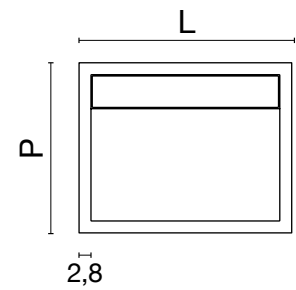

188 SHAPE\_WASHBASINS & TOP VANITY

Symbol

Symbol R

**SYMBOL** 50x40

R = predisposti con foro per rubinetteria in appoggio / prepared with hole for pedestal taps and fittings /  
avec un trou pour la robinetterie en appui / Vorbereitet mit Öffnung für aufgesetzte Armaturen

SYMBOL 50x40 + FLAG 150\_Infinito 2.0 Statuario Polished

SYMBOL 50x40\_Infinito 2.0 Port Laurent Polished / FLAG 180\_Dream Ground  
Dream Ground 120x278 . 47,24"x109,45" / Homescape Clay 120x120 . 47,24"x47,24"

# Symbol

Symbol

L	P	H	vaschetta / sink / vasque / becken
50 cm	40 cm	35 cm	44,4x34,4x10 cm

Symbol R

L	P	H	vaschetta / sink / vasque / becken
50 cm	40 cm	35 cm	44,4x25,9x10 cm

Lavabi da fissare sospesi a muro o in appoggio su piano. Sifone di scarico non incluso. / Wall-hung or countertop washbasins. Drainpipe not included. / Lavabos à fixer suspendus au mur ou à poser sur plan de toilette. Siphon d'évacuation non inclus. / Für die Wand- oder Aufsatzmontage. Siphon nicht inbegriffen.

**ARREDO REALIZZATO IN GRES PORCELLANATO, CON ARTICOLI IN FORMATO 120X278/120X120/60X120 CM, SPESSORE 6 MM DISPONIBILI A CATALOGO "THE BOOK FONDOVALLE" E CON SPESSORE 12 MM DISPONIBILI A CATALOGO "MYTOP FONDOVALLE" / PORCELAIN STONEWARE FURNISHING, WITH 120X278/120X120/60X120 CM ARTICLES, THICKNESS 6 MM AVAILABLE IN "THE BOOK FONDOVALLE" CATALOGUE AND WITH THICKNESS 12 MM AVAILABLE IN THE "MYTOP FONDOVALLE" CATALOGUE / MOBILIER EN GRÈS CÉRAMÉ, AVEC ARTICLES AU FORMAT 120X278/120X120/60X120 CM, ÉPAISSEUR 6 MM, DISPONIBLES DANS LE CATALOGUE « THE BOOK FONDOVALLE » ET EN ÉPAISSEUR 12 MM DISPONIBLES DANS LE CATALOGUE « MYTOP FONDOVALLE » / EINRICHTUNGSELEMENT IN FEINSTEINZEUG, MIT ARTIKELN IM FORMAT 120X278/120X120/60X120 CM, IN STÄRKE 6 MM AUS DEM KATALOG „THE BOOK FONDOVALLE“ UND IN STÄRKE 12 MM AUS DEM KATALOG „MYTOP FONDOVALLE“**