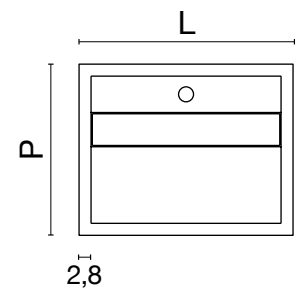

188 SHAPE\_WASHBASINS & TOP VANITY

Symbol

Symbol R

**SYMBOL** 50x40

R = predisposti con foro per rubinetteria in appoggio / prepared with hole for pedestal taps and fittings /  
avec un trou pour la robinetterie en appui / Vorbereitet mit Öffnung für aufgesetzte Armaturen

# Symbol

Symbol

L	P	H	vaschetta / sink / vasque / becken
50 cm	40 cm	35 cm	44,4x34,4x10 cm

Symbol R

L	P	H	vaschetta / sink / vasque / becken
50 cm	40 cm	35 cm	44,4x25,9x10 cm

Lavabi da fissare sospesi a muro o in appoggio su piano. Sifone di scarico non incluso. / Wall-hung or countertop washbasins. Drainpipe not included. / Lavabos à fixer suspendus au mur ou à poser sur plan de toilette. Siphon d'évacuation non inclus. / Für die Wand- oder Aufsatzmontage. Siphon nicht inbegriffen.

**ARREDO REALIZZATO IN GRES PORCELLANATO, CON ARTICOLI IN FORMATO 120X278/120X120/60X120 CM, SPESSORE 6 MM DISPONIBILI A CATALOGO "THE BOOK FONDOVALLE" E CON SPESSORE 12 MM DISPONIBILI A CATALOGO "MYTOP FONDOVALLE" / PORCELAIN STONEWARE FURNISHING, WITH 120X278/120X120/60X120 CM ARTICLES, THICKNESS 6 MM AVAILABLE IN "THE BOOK FONDOVALLE" CATALOGUE AND WITH THICKNESS 12 MM AVAILABLE IN THE "MYTOP FONDOVALLE" CATALOGUE / MOBILIER EN GRÈS CÉRAMÉ, AVEC ARTICLES AU FORMAT 120X278/120X120/60X120 CM, ÉPAISSEUR 6 MM, DISPONIBLES DANS LE CATALOGUE « THE BOOK FONDOVALLE » ET EN ÉPAISSEUR 12 MM DISPONIBLES DANS LE CATALOGUE « MYTOP FONDOVALLE » / EINRICHTUNGSELEMENT IN FEINSTEINZEUG, MIT ARTIKELN IM FORMAT 120X278/120X120/60X120 CM, IN STÄRKE 6 MM AUS DEM KATALOG „THE BOOK FONDOVALLE“ UND IN STÄRKE 12 MM AUS DEM KATALOG „MYTOP FONDOVALLE“**