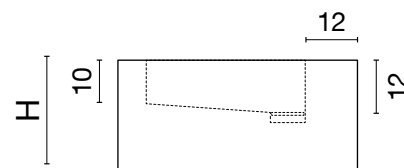

TRACE 130x45_Infinito 2.0 Capraia Honed
Keynote Pearl 120x120 . 47,24"x47,24"

Trace

Trace

L	P	H	vaschetta / sink / vasque / becken
55 cm	45 cm	25 cm	42x32xh12 cm
70 cm	45 cm	25 cm	57x32xh12 cm
90 cm	45 cm	25 cm	77x32xh12 cm
130 cm	45 cm	25 cm	117x32xh12 cm
150 cm	45 cm	25 cm	137x32xh12 cm
180 cm	45 cm	25 cm	167x32xh12 cm

Trace R

L	P	H	vaschetta / sink / vasque / becken
55 cm	55 cm	25 cm	42x36,5xh12 cm
70 cm	55 cm	25 cm	57x36,5xh12 cm
90 cm	55 cm	25 cm	77x36,5xh12 cm
130 cm	55 cm	25 cm	117x36,5xh12 cm
150 cm	55 cm	25 cm	137x36,5xh12 cm
180 cm	55 cm	25 cm	167x36,5xh12 cm