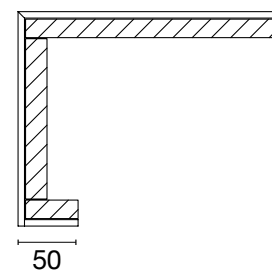

Veletta sottotop
Undertop apron
Bandeau sous plan de vasque
Verleimprofil unter der Waschtischplatte

Lavabi da fissare sospesi a muro o in appoggio su piano. Sifone di scarico non incluso. / Wall-hung or countertop washbasins. Drainpipe not included. / Lavabos à fixer suspendus au mur ou à poser sur plan de toilette. Siphon d'évacuation non inclus. / Für die Wand- oder Aufsatzmontage. Siphon nicht inbegriffen.