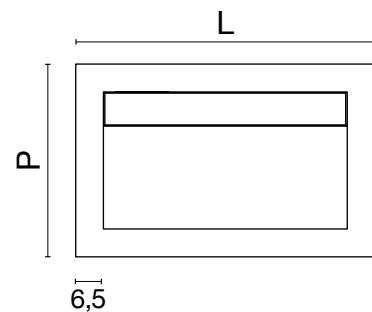

Trace

Trace R

TRACE	55x45	TRACE R	55x55
	70x45		70x55
	90x45		90x55
	130x45		130x55

R = predisposti con foro per rubinetteria in appoggio / prepared with hole for pedestal taps and fittings /
avec un trou pour la robinetterie en appui / Vorbereitet mit Öffnung für aufgesetzte Armaturen

TRACE 130x45_Infinito 2.0 Capraia Honed
Keynote Pearl 120x120 . 47,24"x47,24"

Trace

Trace

L	P	H	vaschetta / sink / vasque / becken
55 cm	45 cm	25 cm	42x32xh12 cm
70 cm	45 cm	25 cm	57x32xh12 cm
90 cm	45 cm	25 cm	77x32xh12 cm
130 cm	45 cm	25 cm	117x32xh12 cm
150 cm	45 cm	25 cm	137x32xh12 cm
180 cm	45 cm	25 cm	167x32xh12 cm

Trace R

L	P	H	vaschetta / sink / vasque / becken
55 cm	55 cm	25 cm	42x36,5xh12 cm
70 cm	55 cm	25 cm	57x36,5xh12 cm
90 cm	55 cm	25 cm	77x36,5xh12 cm
130 cm	55 cm	25 cm	117x36,5xh12 cm
150 cm	55 cm	25 cm	137x36,5xh12 cm
180 cm	55 cm	25 cm	167x36,5xh12 cm