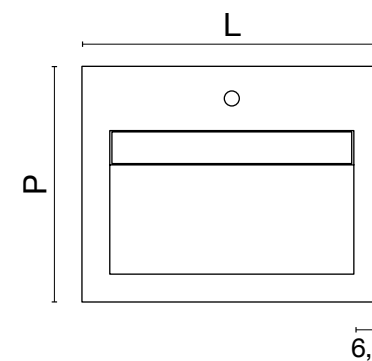

Trace

Trace R

TRACE	55x45	TRACE R	55x55
	70x45		70x55
	90x45		90x55
	130x45		130x55

R = predisposti con foro per rubinetteria in appoggio / prepared with hole for pedestal taps and fittings /
avec un trou pour la robinetterie en appui / Vorbereitet mit Öffnung für aufgesetzte Armaturen

TRACE 130x45_Infinito 2.0 Capraia Honed
Keynote Pearl 120x120 . 47,24"x47,24"

Trace

Trace

L	P	H	vaschetta / sink / vasque / becken
55 cm	45 cm	25 cm	42x32xh12 cm
70 cm	45 cm	25 cm	57x32xh12 cm
90 cm	45 cm	25 cm	77x32xh12 cm
130 cm	45 cm	25 cm	117x32xh12 cm
150 cm	45 cm	25 cm	137x32xh12 cm
180 cm	45 cm	25 cm	167x32xh12 cm

Trace R

L	P	H	vaschetta / sink / vasque / becken
55 cm	55 cm	25 cm	42x36,5xh12 cm
70 cm	55 cm	25 cm	57x36,5xh12 cm
90 cm	55 cm	25 cm	77x36,5xh12 cm
130 cm	55 cm	25 cm	117x36,5xh12 cm
150 cm	55 cm	25 cm	137x36,5xh12 cm
180 cm	55 cm	25 cm	167x36,5xh12 cm

ARREDO REALIZZATO IN GRES PORCELLANATO, CON ARTICOLI IN FORMATO 120X278/120X120/60X120 CM, SPESSORE 6 MM DISPONIBILI A CATALOGO "THE BOOK FONDOVALLE" E CON SPESSORE 12 MM DISPONIBILI A CATALOGO "MYTOP FONDOVALLE" / PORCELAIN STONEWARE FURNISHING, WITH 120X278/120X120/60X120 CM ARTICLES, THICKNESS 6 MM AVAILABLE IN "THE BOOK FONDOVALLE" CATALOGUE AND WITH THICKNESS 12 MM AVAILABLE IN THE "MYTOP FONDOVALLE" CATALOGUE / MOBILIER EN GRÈS CÉRAME, AVEC ARTICLES AU FORMAT 120X278/120X120/60X120 CM, ÉPAISSEUR 6 MM, DISPONIBLES DANS LE CATALOGUE « THE BOOK FONDOVALLE » ET EN ÉPAISSEUR 12 MM DISPONIBLES DANS LE CATALOGUE « MYTOP FONDOVALLE » / EINRICHTUNGSELEMENT IN FEINSTEINZEUG, MIT ARTIKELN IM FORMAT 120X278/120X120/60X120 CM, IN STÄRKE 6 MM AUS DEM KATALOG „THE BOOK FONDOVALLE“ UND IN STÄRKE 12 MM AUS DEM KATALOG „MYTOP FONDOVALLE“