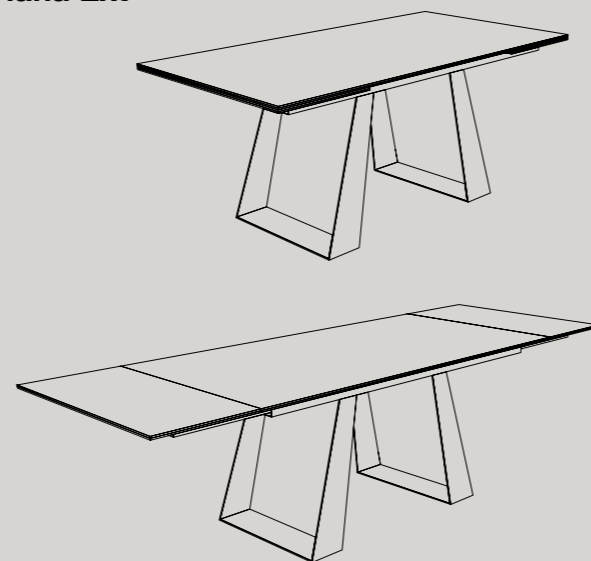

Shape

Plana Ext