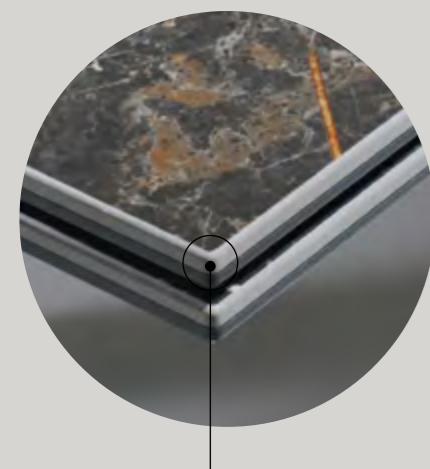

Shape

Plana Ext

Un design esclusivo e alta tecnologia per il tavolo Plana Ext. Grazie a un sofisticato meccanismo il grande piano di 90x180 cm si allunga di 90 cm mantenendo continuità nelle venature e una perfetta linearità. La lastra ceramica è accoppiata a un vetro temperato fumè per garantire la massima solidità. Una particolare cura del dettaglio caratterizza l'estetica di Plana Ext e lo rende un complemento d'arredo versatile, grazie alla possibilità di sfruttare la dimensione minima e massima del piano allungabile. Ideale da inserire in spazi dining di ambienti residenziali ma perfetto anche per connotare uffici e spazi commerciali dallo stile ricercato. Il tavolo è personalizzabile con tutta la gamma di lastre a spessore 6,5 mm di Fondovalle nelle finiture Honed, Polished e Natural.

Lastre in gres porcellanato spessore 6,5 mm accoppiato a vetro fumè
6.5 mm thick porcelain stoneware slab paired with smoked glass
Dalle en grès cérame de 6,5 mm d'épaisseur contrecollée à du verre fumé
Platte aus Feinsteinzeug der Stärke von 6,5 mm verbunden mit Rauchglas

Exclusive design and advanced technology for the Plana Ext table. Featuring a sophisticated mechanism, the large 90x180 cm top can be extended by up to 90 cm, with seamless veining and perfect linearity. The ceramic slab is paired with smoked tempered glass top that guarantees maximum solidity. The aesthetic of Plana Ext is marked by a special attention to detail, which - together with the opportunity to make maximum use of its extendable top - makes it a particularly versatile piece of furniture. Fitting perfectly into dining areas in residential settings, it is also ideal as a distinguishing feature in stylish offices and commercial spaces. The table can be customised with options from the entire range of Fondovalle 6.5 mm thick slabs in the Honed, Polished, and Natural finishes.

Un design exclusif et de haute technologie pour la table Plana Ext. Grâce à un mécanisme sophistiqué, le grand plateau de 90x180 cm s'allonge de 90 cm tout en conservant la continuité des veines et une parfaite linéarité. La dalle en céramique est contrecollée à du verre trempé fumé pour une solidité maximale. Une attention particulière aux détails caractérise l'esthétique de Plana Ext et en fait un complément d'ameublement, grâce à la possibilité d'exploiter les dimensions minimales et maximales du plateau à rallonge. Idéale pour être insérée dans les espaces dining des environnements résidentiels, et parfaite pour meubler les bureaux et les espaces commerciaux au style recherché. La table est personnalisable avec toute la gamme de dalles de 6,5 mm d'épaisseur de Fondovalle dans les finitions Honed, Polished et Natural.

Exklusives Design und hohe Technologie für den Tisch Plana Ext. Durch einen raffinierten Mechanismus verlängert sich die große Platte von 90x180 cm um 90 cm, wobei die Kontinuität in der Aderung und eine einwandfreie Linearität erhalten bleiben. Die Keramikplatte ist mit gehärtetem Rauchglas gekoppelt, um maximale Festigkeit zu gewährleisten. Besondere Sorgfalt gegenüber dem Detail zeichnet die Ästhetik von Plana Ext aus und macht sie durch der Möglichkeit, die minimale und maximale Größe der ausziehbaren Platte auszunutzen, zu einem vielseitigen Möbelstück. Sie lässt sich ideal in Essbereiche von Wohnumgebungen einfügen, kann aber auch perfekt Büros und Geschäftsräume einen raffinierten Stil verleihen. Der Tisch kann mit der gesamten Palette der Platten von Fondovalle mit einer Stärke von 6,5 mm in den geschliffenen, polierten und naturbelassenen Oberflächen personalisiert werden.