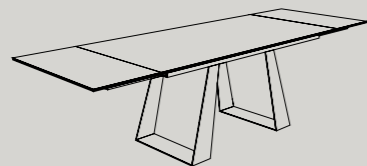

## Plana Ext

Un design esclusivo e alta tecnologia per il tavolo Plana Ext. Grazie a un sofisticato meccanismo il grande piano di 90x180 cm si allunga di 90 cm mantenendo continuità nelle venature e una perfetta linearità. La lastra ceramica è accoppiata a un vetro temperato fumè per garantire la massima solidità. Una particolare cura del dettaglio caratterizza l'estetica di Plana Ext e lo rende un complemento d'arredo versatile, grazie alla possibilità di sfruttare la dimensione minima e massima del piano allungabile. Ideale da inserire in spazi dining di ambienti residenziali ma perfetto anche per connotare uffici e spazi commerciali dallo stile ricercato. Il tavolo è personalizzabile con tutta la gamma di lastre a spessore 6,5 mm di Fondovalle nelle finiture Honed, Polished e Natural.