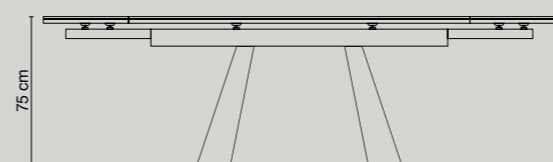

Shape

Plana Ext

La struttura ha finitura metallica nei colori: | The frame have a metallic finish and are available in the following colours: | La structure a une finition métallique dans les couleurs: | Die Gestelle hat eine metallisierte Oberfläche in folgenden Farben: