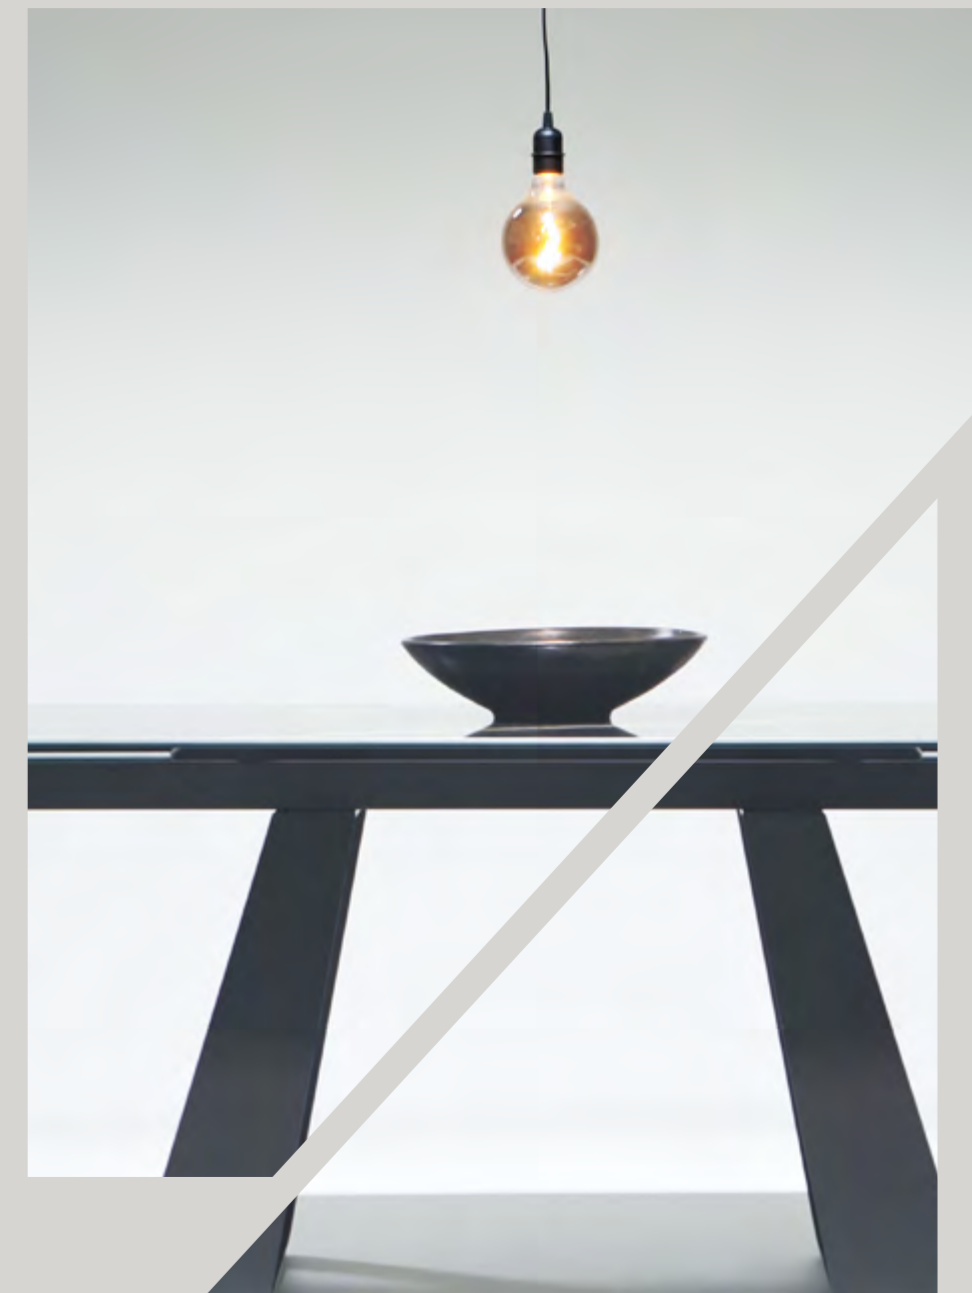

FONDOVALLE

Ceramica Fondovalle S.p.A.

Via Rio Piodo, 12
41053 Torre Maina, (MO) Italy
T. +39 0536 934211
F. +39 0536 934250
www.fondovalle.it

A company part of

shape CUT
YOUR
STYLE