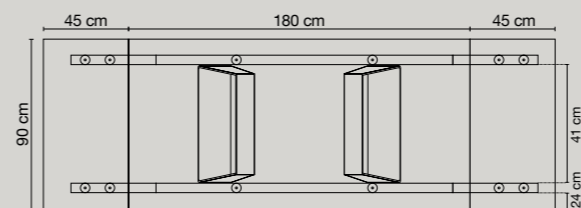

Shape

Plana Ext

La struttura ha finitura metallica nei colori: | The frame have a metallic finish and are available in the following colours: | La structure a une finition métallique dans les couleurs: | Die Gestelle hat eine metallisierte Oberfläche in folgenden Farben: